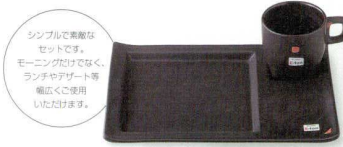

Catalogue No.  
20172-44

特選ギフト | モダン・ギフト

**特選**  
モダンギフト

**44-1-31 美濃焼**  
W&Bボードフリーカップ ¥2,625 (24入)  
(本体価格 ¥2,500)  
品: カップ×2 / φ8.5×10.8cm  
箱: 19.5×14.1×9.3cm 化  
付属品: 麻布コースター×2

**44-2-43 美濃焼**  
Newウェーブトレー付ボール6Pセット ¥3,675 (16入)  
(本体価格 ¥3,500)  
品: ボール×6 / 10.3×10.3×4cm  
箱: 33.5×23.2×7.3cm 化  
付属品: トレー×1

朝食に便利な  
おしゃれな  
モーニングセット。

**44-3-29 中国製**  
E-tonモーニング(白)★ ¥1,050 (24入)  
(本体価格 ¥1,000)  
品: 鉢×1 / φ6.2×6.5cm,  
皿×1 / 17×23×2cm  
箱: 17.5×23×8cm 化

シンプルで素敵な  
セットです。  
モーニングだけでなく、  
ランチやデザート等  
幅広くご使用  
いただけます。