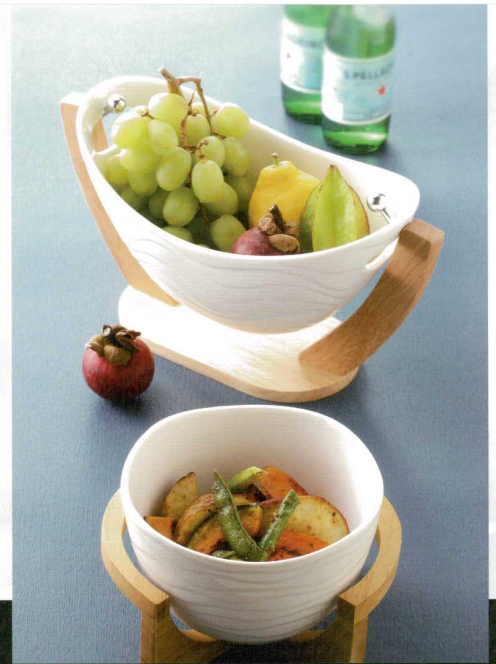

Catalogue No.
20172-44

特選ギフト | モダン・ギフト

特選
モダンギフト

44-1-31 美濃焼
W&Bボードフリーカップ ¥2,625 (24入)
(本体価格 ¥2,500)
品: カップ×2 / φ8.5×10.8cm
箱: 19.5×14.1×9.3cm 化
付属品: 麻布コースター×2

44-2-43 美濃焼
Newウェーブトレー付ボール6Pセット ¥3,675 (16入)
(本体価格 ¥3,500)
品: ボール×6 / 10.3×10.3×4cm
箱: 33.5×23.2×7.3cm 化
付属品: トレー×1

朝食に便利な
おしゃれな
モーニングセット。

44-3-29 中国製
E-tonモーニング(白)★ ¥1,050 (24入)
(本体価格 ¥1,000)
品: 鉢×1 / φ6.2×6.5cm,
皿×1 / 17×23×2cm
箱: 17.5×23×8cm 化

シンプルで素敵な
セットです。
モーニングだけでなく、
ランチやデザート等
幅広くご使用
いただけます。

44-4-29 中国製
E-tonモーニング(黒)★ ¥1,050 (24入)
(本体価格 ¥1,000)
品: 鉢×1 / φ6.2×6.5cm,
皿×1 / 17×23×2cm
箱: 17.5×23×8cm 化

そこにあるだけで絵になるモダンイズムの世界は、
都会的センスを演出します。

44-5-36 中国製
Utterlyフルーツ鉢 ¥3,150 (8入)
(本体価格 ¥3,000)
品: 鉢×1 / φ23cm
箱: 22.5×10×22cm ボール

44-6-36 中国製
Utterlyボール(大) ¥3,990 (6入)
(本体価格 ¥3,800)
品: 鉢×1 / φ28cm
箱: 28×13×24cm ボール
付属品: 木台×1

44-7-36 中国製
Utterlyゆらゆら鉢 ¥3,675 (6入)
(本体価格 ¥3,500)
品: 鉢×1 / φ31cm
箱: 32.5×16×15cm ボール
付属品: 木台×1

44-8-36 中国製
Utterlyボール(小) ¥3,150 (8入)
(本体価格 ¥3,000)
品: 鉢×1 / φ22cm
箱: 19×13.5×13cm ボール
付属品: 木台×1