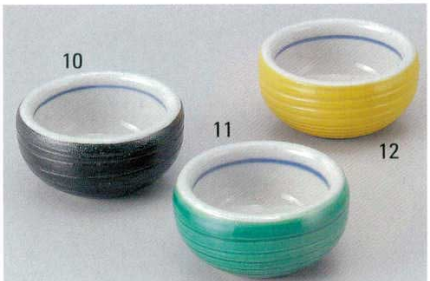

Catalogue No.
20185-102

102 カラー珍珠

割身向付小鉢珍珠
急須 茶器
和陶オーブン
耐熱 萬古焼
洋食器 碗皿
中華食器
ガラス 金属
茶道具
雑器
木竹製品
神・仏具

102-01-6A3 370円 ルリ楓形小皿 (7.5×7×3H) 2161112027
102-02-6A3 370円 オレンジ楓形小皿 (7.5×7×3H) 2161112025
102-03-6A3 370円 イエロー楓形小皿 (7.5×7×3H) 2161112026

102-04-6B3 300円 黄桔梗型珍珠 (5×5×3.5H) 1962082007
102-05-6B3 300円 桔梗型ルリ珍珠 (5×3.5H) 1962082009
102-06-6B3 300円 トルコミニ桔梗型珍珠 (5×5×3.5H) 1962082008

102-07-8F3 240円 イエロー楕円珍珠 (6×5.2×2.5H) 2385102007
102-08-8F3 240円 ムラサキ楕円珍珠 (6×5.2×2.5H) 2385102008
102-09-8F3 240円 ヒワ楕円珍珠 (6×5.2×2.5H) 2385102009

102-10-1B3 670円 黒交趾丸珍珠 (5.3φ×2.8H) 2012087026
102-11-1B3 670円 グリン交趾千段珍珠 (5.3φ×2.8H) 1912074040
102-12-1B3 670円 黄交趾千段珍珠 (5.3φ×2.8H) 1912074039

102-13-3A3 300円 スワン白角珍珠 (6.9×6.8×2.5H) 2231104027
102-14-3A3 300円 スワン童童角珍珠 (6.9×6.8×2.5H) 2231104026
102-15-3A3 300円 スワン青地角珍珠 (6.9×6.8×2.5H) 2231104025