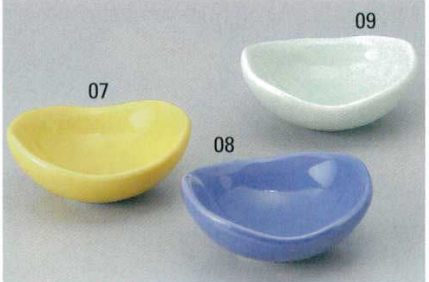

Catalogue No.
20185-102

102 カラー珍珠

割身向付小鉢珍珠
急須 茶器
和陶オーブン
耐熱 萬古焼
洋食器 碗皿
中華食器
ガラス 金属
茶道具
雑器
木竹製品
神・仏具

102-01-6A3 370円 ルリ楓形小皿 (7.5×7×3H) 2161112027
102-02-6A3 370円 オレンジ楓形小皿 (7.5×7×3H) 2161112025
102-03-6A3 370円 イエロー楓形小皿 (7.5×7×3H) 2161112026

102-04-6B3 300円 黄桔梗型珍珠 (5×5×3.5H) 1962082007
102-05-6B3 300円 桔梗型ルリ珍珠 (5×3.5H) 1962082009
102-06-6B3 300円 トルコミニ桔梗型珍珠 (5×5×3.5H) 1962082008

102-07-8F3 240円 イエロー楕円珍珠 (6×5.2×2.5H) 2385102007
102-08-8F3 240円 ムラサキ楕円珍珠 (6×5.2×2.5H) 2385102008
102-09-8F3 240円 ヒワ楕円珍珠 (6×5.2×2.5H) 2385102009

102-10-1B3 670円 黒交趾丸珍珠 (5.3φ×2.8H) 2012087026
102-11-1B3 670円 グリン交趾千段珍珠 (5.3φ×2.8H) 1912074040
102-12-1B3 670円 黄交趾千段珍珠 (5.3φ×2.8H) 1912074039

102-13-3A3 300円 スワン白角珍珠 (6.9×6.8×2.5H) 2231104027
102-14-3A3 300円 スワン童童角珍珠 (6.9×6.8×2.5H) 2231104026
102-15-3A3 300円 スワン青地角珍珠 (6.9×6.8×2.5H) 2231104025