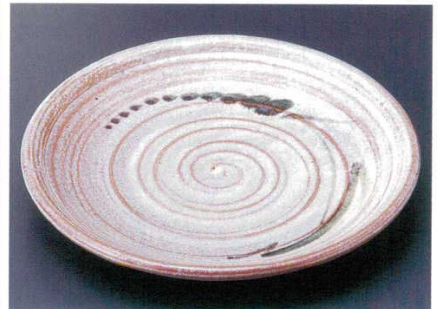

Catalogue No.
20185-191

丸和皿 27~24cm 191

191-01-6F3 4,800円 京三彩9.0皿 (27φ×3.5H) 1965191019
191-02-6F3 2,900円 京三彩7.5皿 (22.5φ×3.5H) 1965191020
191-03-6F3 2,400円 京三彩5.5皿 (16.8φ×2.5H) 1965191021

191-04-2C3 3,500円 2323191004
 緋色大盛皿 (28φ×6H)

191-05-7E3 4,700円 2274193001
 曙さび落し玉淵8.5皿 (26.2φ×3.7H)
191-06-7E3 3,450円 2274193002
 曙さび落し玉淵7.5皿 (23.5φ×3.3H)

191-07-6F3 4,300円 2065173004
 トルコ福の字8.0皿 (24.5φ×3.5H)

191-08-6A3 4,250円 2261527012
 手彫り(飛びカンナ)8.0丸皿 (25.5φ×2.5H)
191-09-6A3 2,920円 2261527011
 手彫り(飛びカンナ)7.0丸皿 (21φ×3H)

191-10-7F3 4,100円 2275251009
 黒唐津オリベ流9.0浅鉢 (26.5φ×6H)
191-11-7F3 2,500円 2275251010
 黒唐津オリベ流7.5浅鉢 (22.3φ×5H)

191-12-7F3 3,900円 2075173008
 備前風8.5リム付皿 (26φ×3H)

191-13-7E3 4,000円 2274523013
 [軽量]呉須刷毛目玉淵丸9.0皿 (26φ×3.2H)
191-14-7E3 2,750円 2274523012
 [軽量]呉須刷毛目玉淵丸8.0皿 (23.3φ×3.1H)