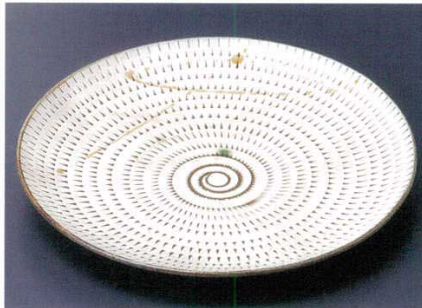

Catalogue No.
20185-191

丸和皿 27~24cm 191

191-01-6F3 4,800円 京三彩9.0皿 (27φ×3.5H) 1965191019
191-02-6F3 2,900円 京三彩7.5皿 (22.5φ×3.5H) 1965191020
191-03-6F3 2,400円 京三彩5.5皿 (16.8φ×2.5H) 1965191021

191-04-2C3 3,500円 2323191004
 緋色大盛皿 (28φ×6H)

191-05-7E3 4,700円 2274193001
 曙さび落し玉淵8.5皿 (26.2φ×3.7H)
191-06-7E3 3,450円 2274193002
 曙さび落し玉淵7.5皿 (23.5φ×3.3H)

191-07-6F3 4,300円 2065173004
 トルコ福の字8.0皿 (24.5φ×3.5H)

191-08-6A3 4,250円 2261527012
 手彫り(飛びカンナ)8.0丸皿 (25.5φ×2.5H)
191-09-6A3 2,920円 2261527011
 手彫り(飛びカンナ)7.0丸皿 (21φ×3H)

191-10-7F3 4,100円 2275251009
 黒唐津オリベ流9.0浅鉢 (26.5φ×6H)
191-11-7F3 2,500円 2275251010
 黒唐津オリベ流7.5浅鉢 (22.3φ×5H)

191-12-7F3 3,900円 2075173008
 備前風8.5リム付皿 (26φ×3H)

191-13-7E3 4,000円 2274523013
 [軽量]呉須刷毛目玉淵丸9.0皿 (26φ×3.2H)
191-14-7E3 2,750円 2274523012
 [軽量]呉須刷毛目玉淵丸8.0皿 (23.3φ×3.1H)

191-15-8F3 3,850円 2385191015
 青白磁輪つなぎ切丸皿 (25φ×2.3H)

191-16-7E3 3,700円 2374191016
 ラスターブルー八寸皿 (24.6φ×2.4H)

191-17-6A3 3,450円 うのふ織部8.5丸皿 (25.5φ×3.5H) 2261514018
191-18-6A3 2,480円 うのふ織部7.0丸皿 (22φ×3H) 2261514017
191-19-6A3 1,820円 うのふ織部6.0丸皿 (18.5φ×2.5H) 2261514016