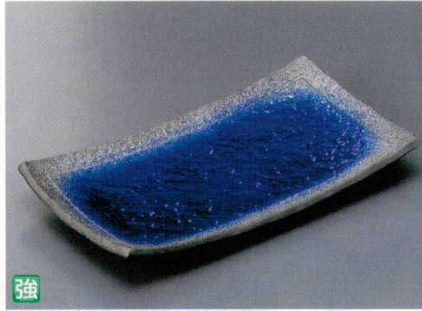

250-01-6B3 13,800円 2262235001
粉引印花俎板 (33×19×2.4H)

強

250-02-6A3 7,800円 2361250002
伊賀るり釉浜付長角細大皿 (33.5×18×4H)

250-03-2A3 6,000円 2021168007
白盛牡丹10号長角大皿 (26.7×21.1×3H)

250-04-2B3 3,600円 2322250004
黒ライン四ツ足9.0皿 (28×18.3×4.7H) 30入