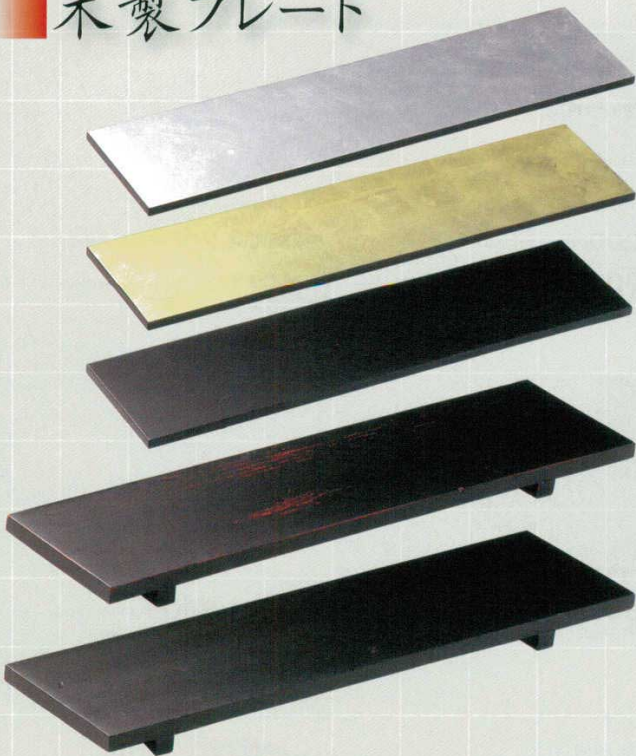

Catalogue No.
20185-261

木製プレート 261

木製プレート

261-01-3S3 7,000円 2339261001

木トレ(銀) 足付 (50×12×2H)

261-02-3S3 3,800円 2339261002

木トレ短(銀) 足付 (35×12×1.4H)

261-03-3S3 7,000円 2339261003

木トレ(金) 足付 (50×12×2H)

261-04-3S3 3,800円 2339261004

木トレ短(金) 足付 (35×12×1.4H)

261-05-3S3 5,500円 2339261005

木トレ(黒) 足付 (50×12×2H)

261-06-3S3 3,800円 2339261006

木トレ短(黒) 足付 (35×12×1.4H)

261-07-3S3 5,500円 2339261007