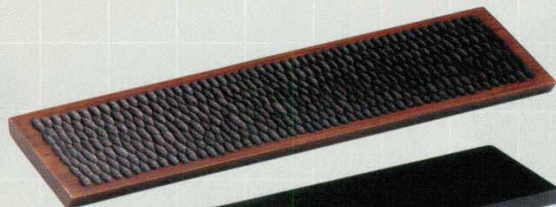

木トレ(金) 足付 (50×12×2H)

261-04-3S3 3,800円 2339261004

木トレ短(金) 足付 (35×12×1.4H)

261-05-3S3 5,500円 2339261005

木トレ(黒) 足付 (50×12×2H)

261-06-3S3 3,800円 2339261006

木トレ短(黒) 足付 (35×12×1.4H)

261-07-3S3 5,500円 2339261007

木トレ(黒・朱入) 足付 (58×13×3H)

261-08-3S3 5,500円 2339261008

木トレ(黒) 足付 (58×13×3H)

261-09-3S3 5,500円 2339261009
木盛器 (55×13×2H)

261-10-3S3 4,400円 2339261010
木盛器(黒) 足付 (53×9×3.5H)

261-11-3S3 4,400円 2339261011
木盛器(朱・黒入) 足付 (53×9×3.5H)