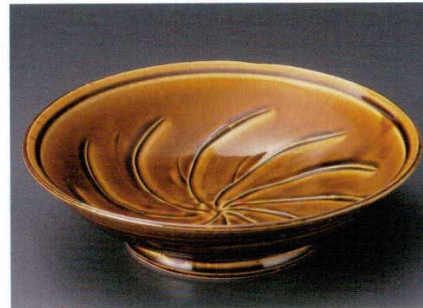

Catalogue No.
20185-292

292 大鉢

和食器・茶碗
和食器・大皿・盛鉢
酒器・急須
急須・茶器
和陶・オーブ
耐熱 陶器
茶食器・碗皿
中華食器
カラス・産風
茶道具
雑器
木竹製品
神仏具

292-01-2F3 **5,000円** 2125293002
御深井染付片口10.0鉢 (29.7×29×9.5H)

292-02-7F3 **6,200円** 1975223011
森緑石目リム10.0鉢 (31φ×8.9H)

292-03-2C3 **5,000円** 2123292005
安南四君子八角盛皿 (29.5φ×8H)

292-04-6A3 **5,600円** 2261294009
炭化土(ばたもち)しのぎ鉢 (31×30.5×6H)

292-05-2F3 **6,000円** 1925222004
白刷毛サビ引10.0鉢 (30.2φ×8.2H)

強

292-06-8F3 **6,800円** 2385292006
飛び青磁たわみ32cm盛鉢 (31.5×27.8×9.7H)

292-07-5E3 **4,000円** 2354292007
刻み色十草9.5メタ鉢 (28.4φ×7.5H)

292-08-6F3 **8,000円** 1965221002
琥珀釉9.0平鉢 (26.5φ×7.3H)

292-09-7F3 **5,200円** 1975190015
彩雲石目10.0盛鉢 (30.8φ×6H)

292-10-2H3 **4,800円** 2226295004
金華石目10.0盛鉢 (31φ×6H)