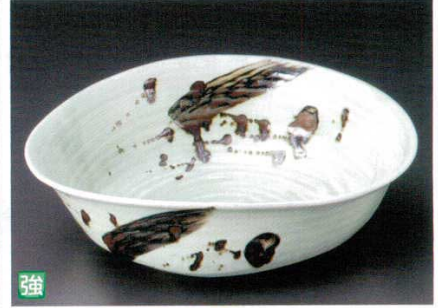

Catalogue No.
20185-292

292 大鉢

和食器・茶碗
和食器・大皿・盛鉢
酒器・急須
急須・茶器
和陶・オーブ
耐熱 陶器
茶食器・碗皿
中華食器
カラス・産風
茶道具
雑器
木竹製品
神仏具

292-01-2F3 **5,000円** 2125293002
御深井染付片口10.0鉢 (29.7×29×9.5H)

292-02-7F3 **6,200円** 1975223011
森緑石目リム10.0鉢 (31φ×8.9H)

292-03-2C3 **5,000円** 2123292005
安南四君子八角盛皿 (29.5φ×8H)

292-04-6A3 **5,600円** 2261294009
炭化土(ばたもち)しのぎ鉢 (31×30.5×6H)

292-05-2F3 **6,000円** 1925222004
白刷毛サビ引10.0鉢 (30.2φ×8.2H)

強

292-06-8F3 **6,800円** 2385292006
飛び青磁たわみ32cm盛鉢 (31.5×27.8×9.7H)