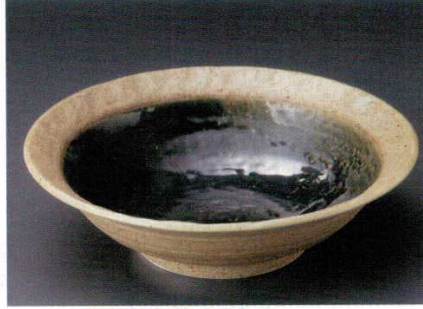

Catalogue No.
20185-292

292 大鉢

和食器・茶碗
和食器・大皿・盛鉢
酒器・急須
急須・茶器
和陶・オーブ
耐熱 陶器
茶食器・碗皿
中華食器
カラス・産風
茶道具
雑器
木竹製品
神仏具

292-01-2F3 **5,000円** 2125293002
御深井染付片口10.0鉢 (29.7×29×9.5H)

292-02-7F3 **6,200円** 1975223011
森緑石目リム10.0鉢 (31φ×8.9H)

292-03-2C3 **5,000円** 2123292005
安南四君子八角盛皿 (29.5φ×8H)

292-04-6A3 **5,600円** 2261294009
炭化土(ばたもち)しのぎ鉢 (31×30.5×6H)

292-05-2F3 **6,000円** 1925222004
白刷毛サビ引10.0鉢 (30.2φ×8.2H)

強

292-06-8F3 **6,800円** 2385292006
飛び青磁たわみ32cm盛鉢 (31.5×27.8×9.7H)