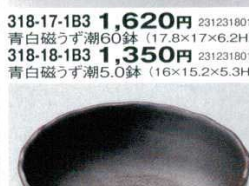

強

318-12-1A3 **2,870円** 2111309022
雪之丞7.0丸鉢 (20.6φ×5.5H)

318-13-2H3 **2,200円** 2326318013
夢路17cmスライスボール (17.2×16.1×10.3H)

318-07-1B3 **920円** 2312318007
白マットスینگ(小) (16.5φ×6H)

318-09-1B3 **920円** 2312318009
黒マットスینگ(小) (16.5×4H)

318-11-3B3 **470円** 2232322033
十六夜4.8ボール (15φ×5.5H)

318-17-1B3 **1,620円** 2312318017
青白磁わず潮60鉢 (17.8×17×6.2H)

318-18-1B3 **1,350円** 2312318018
青白磁わず潮5.0鉢 (16×15.2×5.3H)

318-15-7Y3 **2,000円** 2178311001
美濃焼鉄とび盛鉢 (21×18.5×8H) 1入

318-16-1H3 **1,200円** 2316318016
織部楕円鉢 (20.8×16.8×7.8H)

318-19-1Y3 **1,800円** 1918314052
萬古焼黒彩灰流し7.0浅鉢 (21φ×4H)

318-20-6H3 **1,500円** 2266318025
織部手織サラダ (20φ×5.3H)

318-21-2C3 **1,600円** 2323318021
青磁三ツ足6.0鉢 (22×16×7H)