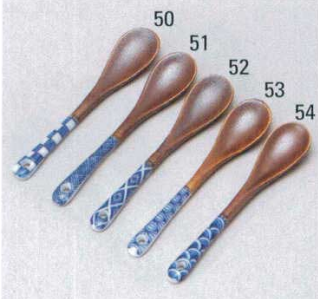

367-55-1E3 260円 天目スプーン(七宝) (11.7) 1914554056
367-56-1E3 260円 天目スプーン(祥瑞) (11.7) 1914554057
367-57-1E3 260円 天目スプーン(亀甲) (11.7) 1914554060
367-58-1E3 260円 天目スプーン(波) (11.7) 1914554058
367-59-1E3 260円 天目スプーン(刺子) (11.7) 1914554059