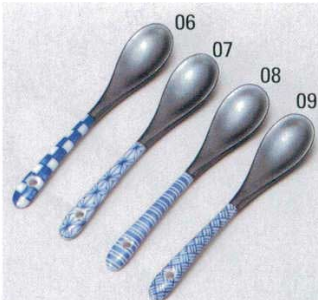

Catalogue No.
20185-367

スプーン 367

367-06-2B3 400円 市松スプーン (12.5) 2122351046
367-07-2B3 400円 刺子スプーン (12.5) 2122351047
367-08-2B3 400円 トクサスプーン (12.5) 2122351048
367-09-2B3 400円 矢来スプーン (12.5) 2122351049