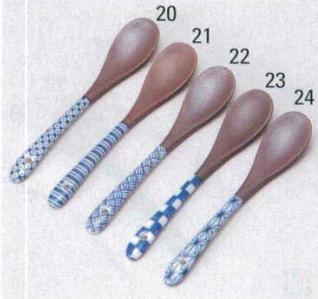

367-40-3C3 280円 民芸スプーン(七宝) (11.2) 1933554043
367-41-3C3 280円 民芸スプーン(波) (11.2) 1933554042
367-42-3C3 280円 民芸スプーン(アミ) (11.2) 1933554044
367-43-3C3 280円 民芸スプーン(十草) (11.2) 1933554045
367-44-3C3 280円 民芸スプーン(亀甲) (11.2) 1933554041