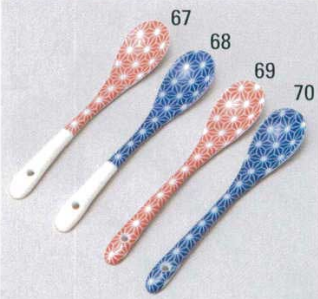

367-71-2B3 200円 NBスプーン (13) 2122352031
367-72-6E3 240円 ティースプーン (13cm) 2964364080
367-73-2H3 270円 ヨーグルトスプーン (13.5×2.8×0.5H) 2326367073
367-74-2H3 380円 ソーダスプーン (15.5×2.4×0.4H) 2326367074

陶器
漆器
酒器
箸置き
井茶碗
急須・茶器
和陶
おひらき
耐熱
漆器
洋食器
碗皿
中華食器
ガラス
金庫
茶道具
雑器
木竹製品
神
仏具