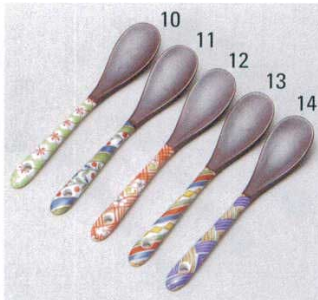

367-15-2B3 430円 しぼり(紫) (12.5) 2122351016
367-16-2B3 430円 しぼり(青) (12.5) 2122351017
367-17-2B3 430円 しぼり(赤) (12.5) 2122351018
367-18-2B3 430円 しぼり(グリーン) (12.5) 2122351019
367-19-2B3 430円 しぼり(オレンジ) (12.5) 2122351020