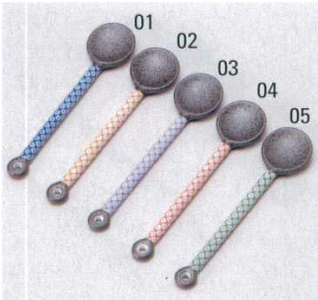

Catalogue No.
20185-367

スプーン 367

367-06-2B3 400円 市松スプーン (12.5) 2122351046
367-07-2B3 400円 刺子スプーン (12.5) 2122351047
367-08-2B3 400円 トクサスプーン (12.5) 2122351048
367-09-2B3 400円 矢来スプーン (12.5) 2122351049