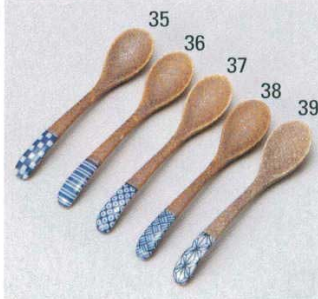

367-40-3C3 280円 民芸スプーン(七宝) (11.2) 1933554043
367-41-3C3 280円 民芸スプーン(波) (11.2) 1933554042
367-42-3C3 280円 民芸スプーン(アミ) (11.2) 1933554044
367-43-3C3 280円 民芸スプーン(十草) (11.2) 1933554045
367-44-3C3 280円 民芸スプーン(亀甲) (11.2) 1933554041