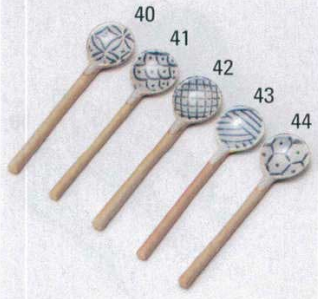

367-40-3C3 280円 民芸スプーン(七宝) (11.2) 1933554043
367-41-3C3 280円 民芸スプーン(波) (11.2) 1933554042
367-42-3C3 280円 民芸スプーン(アミ) (11.2) 1933554044
367-43-3C3 280円 民芸スプーン(十草) (11.2) 1933554045
367-44-3C3 280円 民芸スプーン(亀甲) (11.2) 1933554041