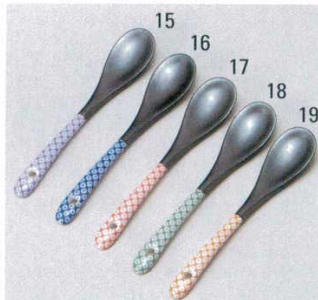

367-15-2B3 430円 しぼり(紫) (12.5) 2122351016
367-16-2B3 430円 しぼり(青) (12.5) 2122351017
367-17-2B3 430円 しぼり(赤) (12.5) 2122351018
367-18-2B3 430円 しぼり(グリーン) (12.5) 2122351019
367-19-2B3 430円 しぼり(オレンジ) (12.5) 2122351020