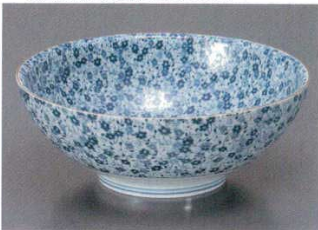

**383-12-1K3 2,800円** 2117362019  
ライングレープ6.5ボール (20φ×7H)

**383-13-7C3 2,800円** 2073332017  
黒塗分一珍7.0腰張井 (22φ×8.5H)  
**383-14-7C3 1,800円** 2073332018  
黒塗分一珍6.5腰張井 (20φ×7.5H)

**383-15-2F3 2,300円** 1925332008  
菊唐草7.0ボール (20.5φ×7H)

**383-16-1K3 1,900円** 2317383016  
うず赤絵8.0麵鉢 (24φ×6.8H)  
**383-17-1K3 1,650円** 2317383017  
うず赤絵7.0麵鉢 (22φ×6.8H)

**383-18-6H3 1,000円** 2166313003  
グリーンフラワー麵井 (21.5φ×8.5H)

**383-19-6E3 980円** 2364383019  
青海波麵鉢 (21.5φ×8.2H) 40入

**383-20-6E3 980円** 2364383020  
十草麵鉢 (21.5φ×8.2H) 40入

**383-21-4B3 970円** 2242379013  
花小紋麵鉢 (21.5φ×8.2H)

**383-22-1A3 3,400円** 2211673005  
薄浅黄麵鉢 (27.2φ×5.3H)

**383-23-4B3 970円** 2242379012  
夕コ唐草麵鉢 (21.5φ×8.2H)