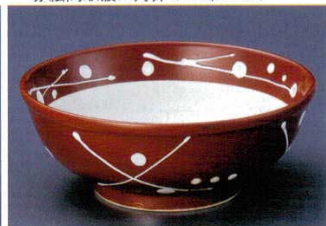

**394-16-6F3 2,900円** 2265393029  
上絵呉須丸紋八角大井 (17φ×9H)  
**394-17-6F3 1,700円** 2165388023  
上絵呉須丸紋八角井 (13.5φ×7.3H)

**394-18-6F3 2,900円** 2265393009  
赤絵間取波八角大井 (17φ×9H)  
**394-19-6F3 1,750円** 2165388005  
赤絵間取波八角井 (13.5φ×7.3H)

**394-20-1B3 2,800円** 2212381001  
黒マット井 (15.8φ×9.2H)

**394-21-6E3 2,900円** 2264384006  
いろは6.5盛鉢 (20.2φ×9.3H)

**394-22-1H3 2,800円** 2016326014  
椿井 (17.5φ×9H)

**394-23-7C3 2,800円** 2073332019  
赤塗分一珍7.0腰張井 (22φ×8.5H)  
**394-24-7C3 1,800円** 2073332020  
赤塗分一珍6.5腰張井 (20φ×7.5H)