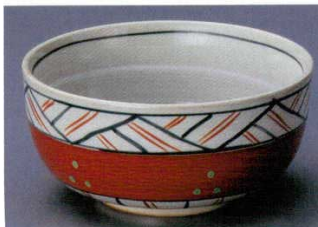

396-28-4B3 2,100円 1942340015
三島5.5多用鉢(17φ×8.5H)