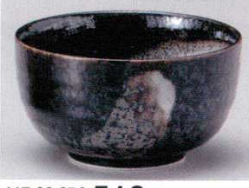

417-19-8F3 **540円** 2385417019  
ホーダー多用碗 (13.5φ×7.3H)

417-20-6E3 **520円** 2364417020  
ゴス巻白粉引小丼 (13.5φ×7.8H)

417-21-6E3 **520円** 2364417021  
黄彩花紋お好み丼(小) (13φ×7H) 60入

417-22-3B3 **510円** 2232411019  
十六夜多用碗 (13φ×7H)