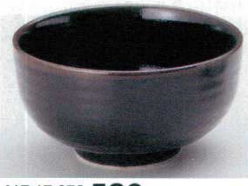

417-05-4E3 **670円** 1944351020  
天目荒ハケ姫丼 (14×7)

417-06-3B3 **710円** 2032341018  
明世黒お好み碗 (13.3φ×8H)

417-07-5E3 **680円** 2254410013  
市松黒4.1多用丼 (13φ×7H)

417-08-1H3 **680円** 2116392028  
銀彩多用碗 (13φ×6.5H)

417-09-8F3 **650円** 2385417009  
銀河4.2丼 (13φ×7.5H)  
417-10-8F3 **480円** 2385417010  
銀河4.0丼 (12.5φ×7.2H)

417-11-3H3 **650円** 2236410027  
明世黒白刷毛4.2丼 (13φ×8H)

417-12-4B3 **650円** 2242410024  
粉引赤絵唐草小丼 (13φ×7H)

417-13-6E3 **650円** 2264410022  
ししとう4.0多用碗 (12.6φ×7.5H)

417-14-3B3 **550円** 2232411011  
紺巻里の秋多用碗 (13φ×7H)

417-15-3B3 **550円** 2232411012  
細刷毛目多用碗 (13φ×7H)

417-16-3B3 **550円** 2132393014  
水玉十草多用碗 (13φ×7)

417-17-6E3 **580円** 2264411006  
ゆず天目多用碗 (14φ×7.3H)

417-18-8F3 **540円** 2385417018  
ピンストライプ多用碗 (13.5φ×7.3H)