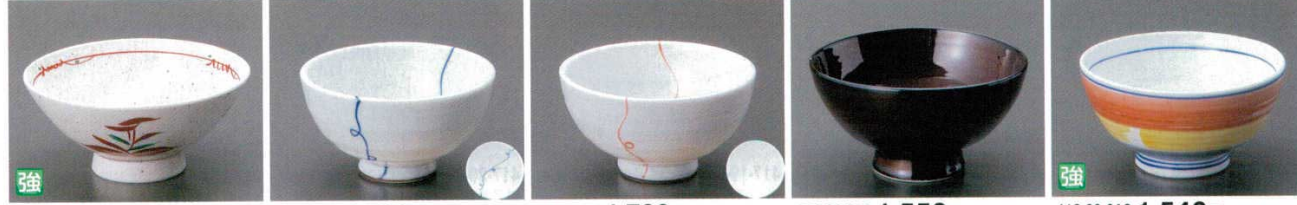

Catalogue No.
20185-418

418 大茶・ライス丼

大茶・ライス丼

418-01-6F3 3,500円 1965355002 赤絵花茶漬 (14.5φ×9.5H)
418-02-6F3 3,500円 1965355004 十草茶漬 (14.5φ×9.5H)
418-03-2A3 2,500円 2121400007 緑彩大茶 (蓋付) (14.9φ×9.5H)
418-04-2A3 1,500円 2121400008 緑彩大茶 (身のみ) (14.9φ×6.7H)

418-05-2A3 2,350円 2121400009 黒塗内朱大茶 (蓋付) (14.7φ×9.5H)
418-06-2A3 1,400円 2121400010 黒塗内朱大茶 (身のみ) (14.7φ×6.6H)
418-07-6A3 2,260円 1961355010 ブルーライン大茶 (14.5φ×9H)
418-08-6A3 1,380円 2161400016 ブルーライン大茶 (身丈) (14.5φ×6.5H)
418-09-2A3 2,100円 2321418009 彫唐草大茶 (蓋付) (14.7φ×9H)
418-10-2A3 1,260円 2321418010 彫唐草大茶 (身のみ) (14.7φ×6.7H)
418-11-2A3 2,050円 2321418011 ゴス巻七宝大茶 (蓋付) (14.6φ×9H)
418-12-2A3 1,230円 2321418012 ゴス巻七宝大茶 (身のみ) (14.6φ×6.6H)
418-13-2A3 2,050円 2321418013 ゴス巻梅大茶 (蓋付) (14.8φ×9.2H)
418-14-2A3 1,230円 2321418014 ゴス巻梅大茶 (身のみ) (14.8φ×6.6H)

418-15-1K3 2,040円 2117400019 ライングレープ蓋付大茶 (15.5φ×9H)
418-16-1K3 820円 2117400020 ライングレープ蓋 (13.6φ×3.8H)
418-17-6A3 1,820円 2361418017 千本十草大茶 (15φ×9.5H)
418-18-6A3 1,210円 2361418018 千本十草大茶 (身) (15φ×7H)
418-19-6A3 1,540円 2361418019 太唐草大茶 (15φ×9.5H)
418-20-6A3 1,030円 2361418020 太唐草大茶 (身) (15φ×7H)
418-21-6E3 950円 2264418024 ゆず天目5.0鯛茶 (15φ×10H)
418-22-6E3 570円 2264418025 ゆず天目5.0鯛茶身 (15φ×7.3H)
418-23-6E3 850円 2264418026 新雪ラン蓋付大茶 (15φ×10H)
418-24-6E3 500円 2264418027 新雪ラン身井 (15φ×7.2H)