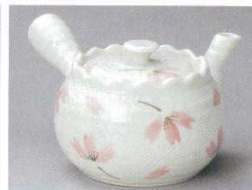

Catalogue No.
20185-439

有田焼 土瓶・急須・煎茶 439

439-01-3T3 **2,500円** 2330439001
錦唐草M中急須 (480cc) 6入

439-02-3T3 **2,700円** 2330439002
錦アヤメ中急須 (400cc) 6入

439-03-3T3 **2,150円** 2330439003
しだれ花M中急須 (480cc) 6入

439-04-3T3 **2,150円** 2330439004
青磁小梅M中急須 (480cc) 6入