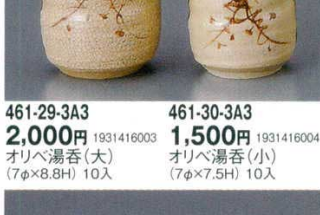

461-09-1E3 1,000円 2014398017
ゴス巻白樺蓋付湯呑(大) (6.5φ×10.5H) 10入

461-10-1E3 1,000円 2014398018
ゴス巻白樺蓋付湯呑(小) (6.5φ×10H) 10入

461-11-1E3 1,000円 1914415025
コスモス蓋付湯呑(大) (6.5φ×10.5H) 10入

461-12-1E3 1,000円 1914415026
コスモス蓋付湯呑(小) (6.5φ×10H) 10入

461-13-2B3 980円 2322461013
桜蓋付湯呑(大) (6.6φ×10.5H) 10×10入

461-14-2B3 980円 2322461014
桜蓋付湯呑(小) (6.5φ×10H) 10×10入

461-15-1E3 950円 1914415029
ラベンダー蓋付湯呑(大) (6.5φ×10.5H) 10入

461-16-1E3 950円 1914415030
ラベンダー蓋付湯呑(小) (6.5φ×10H) 10入

461-17-1E3 950円 1914415027
イチヨウ蓋付湯呑(大) (6.5φ×10.5H) 10入

461-18-1E3 950円 1914415028
イチヨウ蓋付湯呑(小) (6.5φ×10H) 10入

461-19-1E3 950円 2114454019
カモミール蓋付湯呑(大) (6.5φ×10.5H) 10入

461-20-1E3 950円 2114454020
カモミール蓋付湯呑(小) (6.5φ×10H) 10入