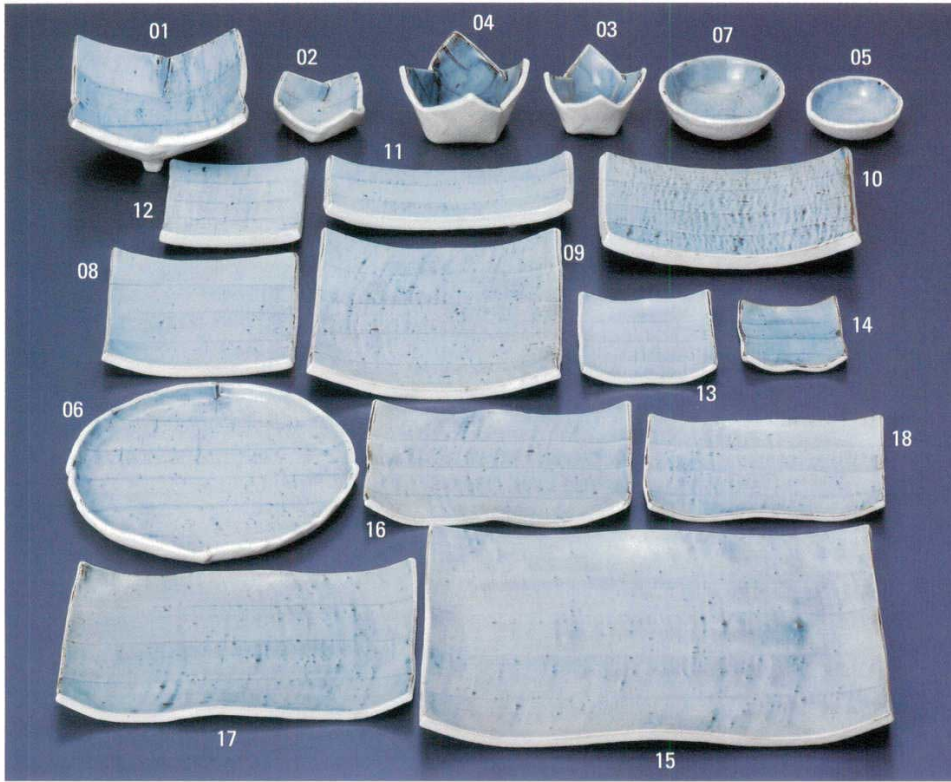

Catalogue No.  
20185-487

和陶オープン 487

タタラ・ゴス濃

- 487-01-2A3 **2,380円**  
三ツ足刺身鉢 (15.1×15.1×6.9H) 1921302061
- 487-02-2A3 **640円**  
角千代口鉢 (7.8×7.8×3.5H) 1921302062
- 487-03-2A3 **790円**  
小鉢(小) (7.3×7.3×5.4H) 1921302063
- 487-04-2A3 **1,200円**  
小鉢(大) (9.5×9.5×6.6H) 1921302064
- 487-05-2A3 **610円**  
丸千代口 (8.2φ×2.6H) 1921302065
- 487-06-2A3 **2,380円**  
7.0丸皿 (22φ×1.8H) 1921302066
- 487-07-2A3 **870円**  
呑水 (11.2φ×3.2H) 1921302067
- 487-08-2A3 **1,280円**  
5.0正角皿 (15.2×15.2×2.2H) 1921302068
- 487-09-2A3 **2,380円**  
7.0正角皿 (20×20×2.7H) 1921302069
- 487-10-2A3 **2,380円**  
8.0足付長角皿 (21.1×13.4×3.5H) 1921302070
- 487-11-2A3 **1,180円**  
足付付皿 (21×7.6×2.1H) 1921302071
- 487-12-2A3 **950円**  
足付銘々皿 (11.5×11.5×1.9H) 1921302072
- 487-13-2A3 **870円**  
松花堂銘々皿 (11×11×2H) 1921302073
- 487-14-2A3 **640円**  
正角小皿 (8.6×8.6×1.7H) 1921302074
- 487-15-2A3 **7,000円**  
13.0長角大皿 (32.8×23×3.5H) 1921302075
- 487-16-2A3 **2,150円**  
8.0長角皿 (20.3×14×2H) 1921302076
- 487-17-2A3 **3,480円**  
10.0長角皿 (25.2×15.8×2H) 1921302077
- 487-18-2A3 **1,280円**  
7.0長角皿 (18.2×12.1×1.5H) 1921302078

和陶オープン  
耐熱・薬品  
洋食器・碗皿  
中華食器  
ガラス・金属  
茶道具  
箸器  
木・竹製品  
神・仏具