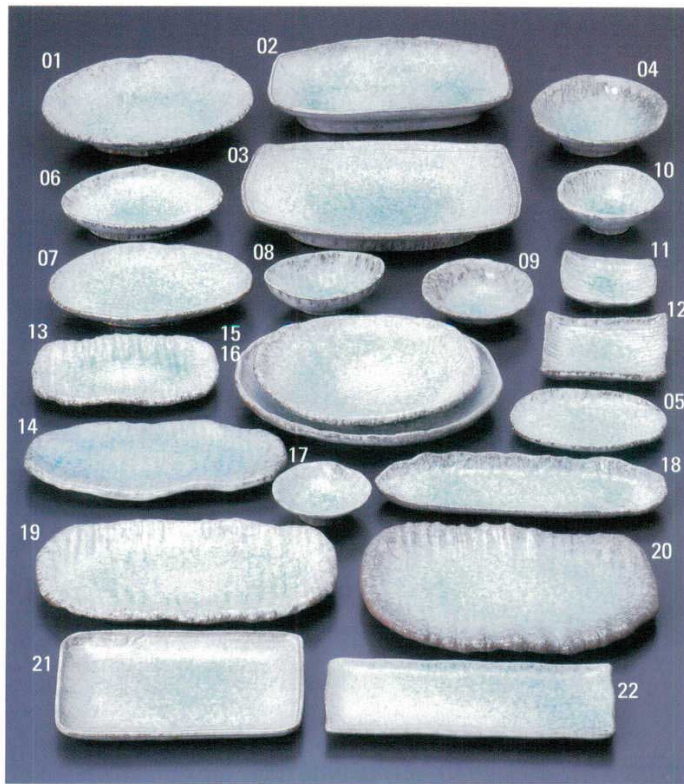

Catalogue No.
20185-497

和陶オープン 497

萬古焼 青釉

- | | | | |
|---|---------------|---|---------------|
| 497-01-3Y3
9号小判深鉢 (27×22×6H) 2038426012 | 2,200円 | 497-12-3Y3
角銘々皿 (13.2×12×2.5H) 2238524072 | 500円 |
| 497-02-3Y3
10号長盛皿 (31×18.5×5H) 2138287026 | 1,900円 | 497-13-3Y3
6号長角皿 (21×13.5×2.5H) 2038426017 | 830円 |
| 497-03-3Y3
11号長盛皿 (33×23.5×5H) 2138287025 | 3,500円 | 497-14-3Y3
突出皿 (28×14.5×3H) 2038426016 | 1,050円 |
| 497-04-3Y3
6号中鉢 (17φ×5.3H) 2038426015 | 1,250円 | 497-15-3Y3
8.5号皿 (25.5×22×4H) 2038426024 | 1,750円 |
| 497-05-3Y3
5.5号小判皿 (17.5×11.3×2.5H) 2038426018 | 440円 | 497-16-3Y3
10号丸変形皿 (29.5×24.5×4.5H) 2038426027 | 2,700円 |
| 497-06-3Y3
6.5号小判皿 (20×14.5×3.5H) 2038426019 | 650円 | 497-17-3Y3
口取皿 (10.5φ×3.5H) 2038426021 | 360円 |
| 497-07-3Y3
8号小判皿 (24×17×4H) 2038426020 | 860円 | 497-18-3Y3
細舟型皿 (30.5×10.5×3H) 2238524075 | 980円 |
| 497-08-3Y3
4号舟型小鉢 (14×11.5×3.3H) 2238524061 | 650円 | 497-19-3Y3
10号長角皿(細) (31×17×3.5H) 2038426023 | 1,350円 |
| 497-09-3Y3
4号浅小鉢 (13φ×4H) 2038426014 | 650円 | 497-20-3Y3
10号長角皿(太) (30×20.5×3H) 2038426025 | 1,600円 |
| 497-10-3Y3
4号深小鉢 (12.5φ×5H) 2038426013 | 650円 | 497-21-3Y3
8号長角皿 (24×16.5×3H) 2038426010 | 1,100円 |
| 497-11-3Y3
角小皿 (10.5×9.5×3.5H) 2038426029 | 360円 | 497-22-3Y3
さんま皿 (28.5×11.5×2.3H) 2038426026 | 980円 |