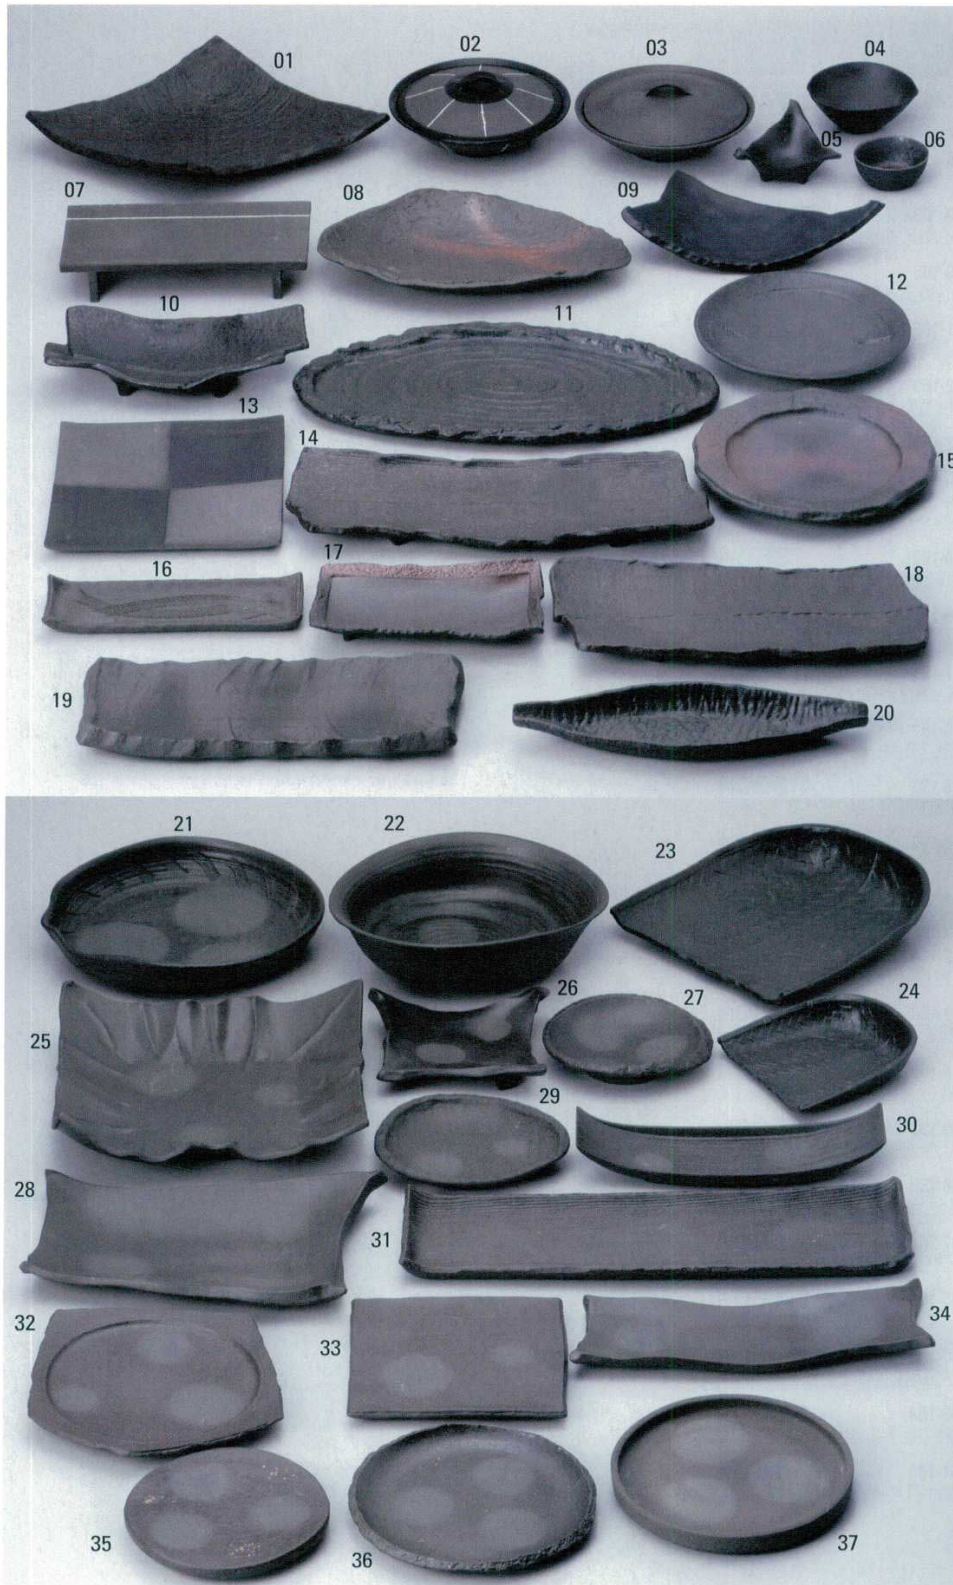

Catalogue No.
20185-513

和陶オープン 513

炭化土

- 513-01-6F3 菱型尺五盛皿 (46×34.5×8H) 2265231004 **9,300円**
- 513-02-6F3 (十草)ふた付7.5井 (23φ×8.5H) 2265505006 **4,700円**
- 513-03-6F3 ふた付7.5井 (23φ×8.5H) 2265505007 **4,700円**
- 513-04-6F3 すげがき小鉢 (14.2×13×5.7H) 2265505017 **1,900円**
- 513-05-6F3 三角小鉢 (14.5×12.5×7H) 2265505011 **1,250円**
- 513-06-6F3 呑水 (9φ×4H) 2365513006 **980円**
- 513-07-6F3 菱板皿 (29×14.5×5.2H) 2265505001 **4,000円**
- 513-08-6F3 備前風尺二皿 (37×23.5×5H) 2265505009 **5,100円**
- 513-09-6F3 三角9.0皿 (32×18×7.2H) 2265505004 **2,650円**
- 513-10-6F3 二枚重ね盛皿 (29.5×14.5×7.5H) 2265505008 **3,300円**
- 513-11-6F3 うずバーティ皿 (49×26×3H) 2365513011 **6,900円**
- 513-12-6F3 8.0深皿 (24.5×24×3.5H) 2265505025 **3,200円**
- 513-13-6F3 市松正角皿 (24.3×24.3×2H) 2265219006 **3,400円**
- 513-14-6F3 15.0盛込み皿 (44.5×16×4H) 2265505022 **6,500円**
- 513-15-6F3 8.5リム付皿 (26φ×3H) 2265505020 **4,000円**
- 513-16-6F3 細長皿 (27.5×8.5×2.5H) 2265505019 **2,380円**
- 513-17-6F3 備前風焼物皿 (23×12.3×4H) 2265505003 **2,300円**
- 513-18-6F3 12.0盛込み皿 (37×15.5×4H) 2265505023 **4,550円**
- 513-19-6F3 長角尺二皿 (36×15×4.5H) 2265505002 **4,550円**
- 513-20-6F3 舟形皿 (34×10.5×3H) 2265505018 **2,350円**
- 513-21-6F3 10.0ひさご形盛皿 (33×32×6.5H) 2265505024 **6,100円**
- 513-22-6F3 たわみ32cm盛鉢 (32×8.5×10.4H) 2365513022 **8,800円**
- 513-23-6F3 みの型尺皿 (31.5×30.5×7H) 2365513023 **5,600円**
- 513-24-6F3 みの型6.0皿 (18.8×18×4.5H) 2365513024 **2,600円**
- 513-25-6F3 折紙正角32cm大盛皿 (32.3×32.3×9H) 2365513025 **9,600円**
- 513-26-6F3 ちぎり向付 (20.5×19×5H) 2265505010 **2,500円**
- 513-27-6F3 丸向付 (19×18.5×4.5H) 2265505013 **1,650円**
- 513-28-6F3 ちぎり盛皿 (35×22.5×4.5H) 2365513028 **5,400円**
- 513-29-6F3 変形皿 (20.7×18.5×3.5H) 2265505022 **2,900円**
- 513-30-6F3 舟型32cm長皿 (32×10×5.4H) 2365513030 **2,700円**
- 513-31-6F3 木目尺7.0皿 (53×15.5×4H) 2265505005 **8,100円**
- 513-32-6F3 五角満月皿 (25×24×3H) 2365513032 **2,900円**
- 513-33-6F3 正角三つ足7.0板皿 (21.5×20.5×2H) 2265505016 **3,350円**
- 513-34-6F3 ちぎり長皿 (35×13×3.5H) 2265505015 **2,400円**
- 513-35-6F3 丸6.0三つ足平皿 (18.5φ×2.4H) 2265505012 **1,980円**
- 513-36-6F3 丸7.5皿 (22.7φ×2.5H) 2265505014 **2,150円**
- 513-37-6F3 7.5切立丸皿 (22.7φ×2.5H) 2265505021 **3,150円**