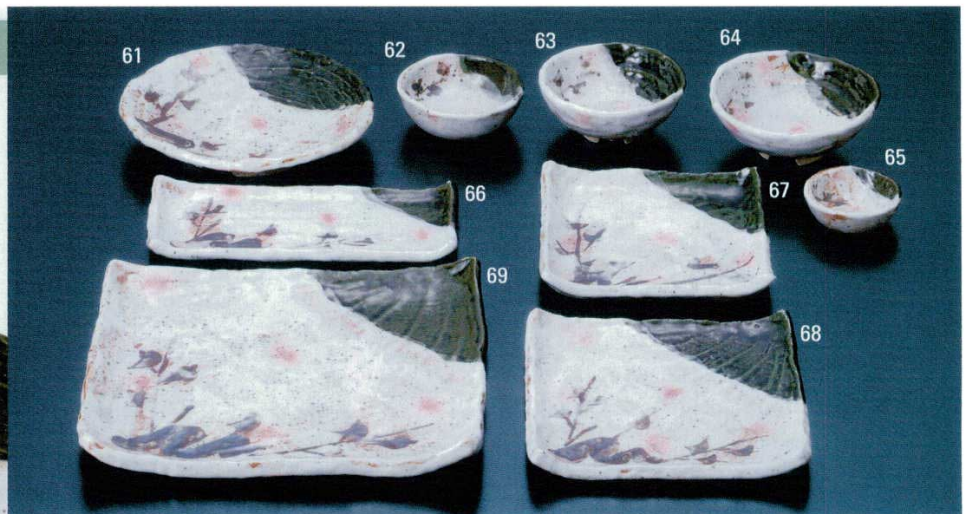

織部古木

526-61-2F3 天皿 (22.5×20.5×3.8H) 1925302007	2,300円
526-62-2F3 香光 (11.5φ×4.2H) 1925302006	1,090円
526-63-2F3 小鉢 (12.8φ×5.5H) 1925302003	1,480円
526-64-2F3 刺身鉢 (11.5φ×9H) 1925302001	1,580円
526-65-2F3 干代口 (8.2φ×2.8H) 1925302002	880円
526-66-2F3 雑物皿 (26×11.5×2.5H) 1925302005	1,690円
526-67-2F3 正角6.5皿 (19.3×19.3×3.3H) 1925302008	1,930円
526-68-2F3 正角7.5皿 (21.5×21.5×3H) 1925302009	2,300円
526-69-2F3 長角大皿 (31×27×4H) 1925302004	5,550円