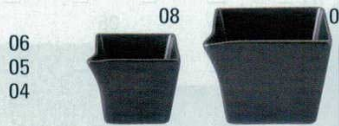

Catalogue No.
20185-570

570 洋プレート

Carré カル

ドレッシングボール(白)

570-01-8C3 **680円** 2283610051

(S) (8.2×6×5.2H)

570-02-8C3 **890円** 2283610052

(L) (11.8×8×6.5H)

スクエアプレート(白)

570-03-8C3 **470円** 9cm (8.9×8.9×2H) 2283610063

570-04-8C3 **940円** 14cm (13.8×13.8×1.4H) 2283610062

570-05-8C3 **1,570円** 19cm (19.3×19.3×1.6H) 2283610061

570-06-8C3 **2,780円** 26cm (26.2×26.2×2H) 2283610060

ドレッシングボール(黒)

570-08-8C3 **680円** 2283610057

(S) (8.2×6×5.2H)

570-09-8C3 **890円** 2283610058

(L) (11.8×8×6.5H)

スクエアプレート(黒)

570-10-8C3 **470円** 9cm (8.9×8.9×2H) 2283610078

570-11-8C3 **940円** 14cm (13.8×13.8×1.4H) 2283610077