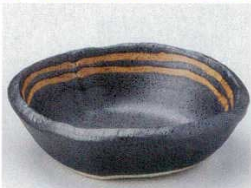

Catalogue No.  
20185-59

小鉢12~9cm 59

059-01-5E3 770円 2254061021  
青白磁点筋小鉢 (10.5φ×5.7H)

059-02-1K3 770円 1917053029  
三色ヌリ分4.0ボール (12φ×5H)

059-03-1A3 770円 1911051016  
ロジツ(黒)3.8小鉢 (11.4φ×3.9H)

059-04-6A3 770円 2261062031  
太唐草 3.0丸玉割 (9.5φ×4H)

059-05-2B3 770円 2322059005  
黒ライン3.5小鉢 (12×11.5×4H) 100入

059-06-8F3 770円 2385059006  
赤染角小鉢 (9.3×9.3×6H)

059-07-1B3 760円 2112069039  
焼締正角深小鉢 (9.6×9.4×6.2H)

059-08-2B3 760円 2222064021  
もえぎ角小鉢 (9.5×9.5×6H)

059-09-2B3 760円 2222064022  
黒マット正角深小鉢 (9.3×9.3×6H)

059-10-2B3 760円 2222064023  
黄磁角小鉢 (9.5×9.5×6H)

059-11-1K3 760円 1917053039  
コバルト格子角小鉢 (10×10×6H)

059-12-1B3 760円 2212063004  
黄 桔梗型深小鉢 (11.6φ×5.2H)

059-13-6A3 760円 2161072021  
古染祥瑞花間取4.0ボール (11.5φ×3.5H)