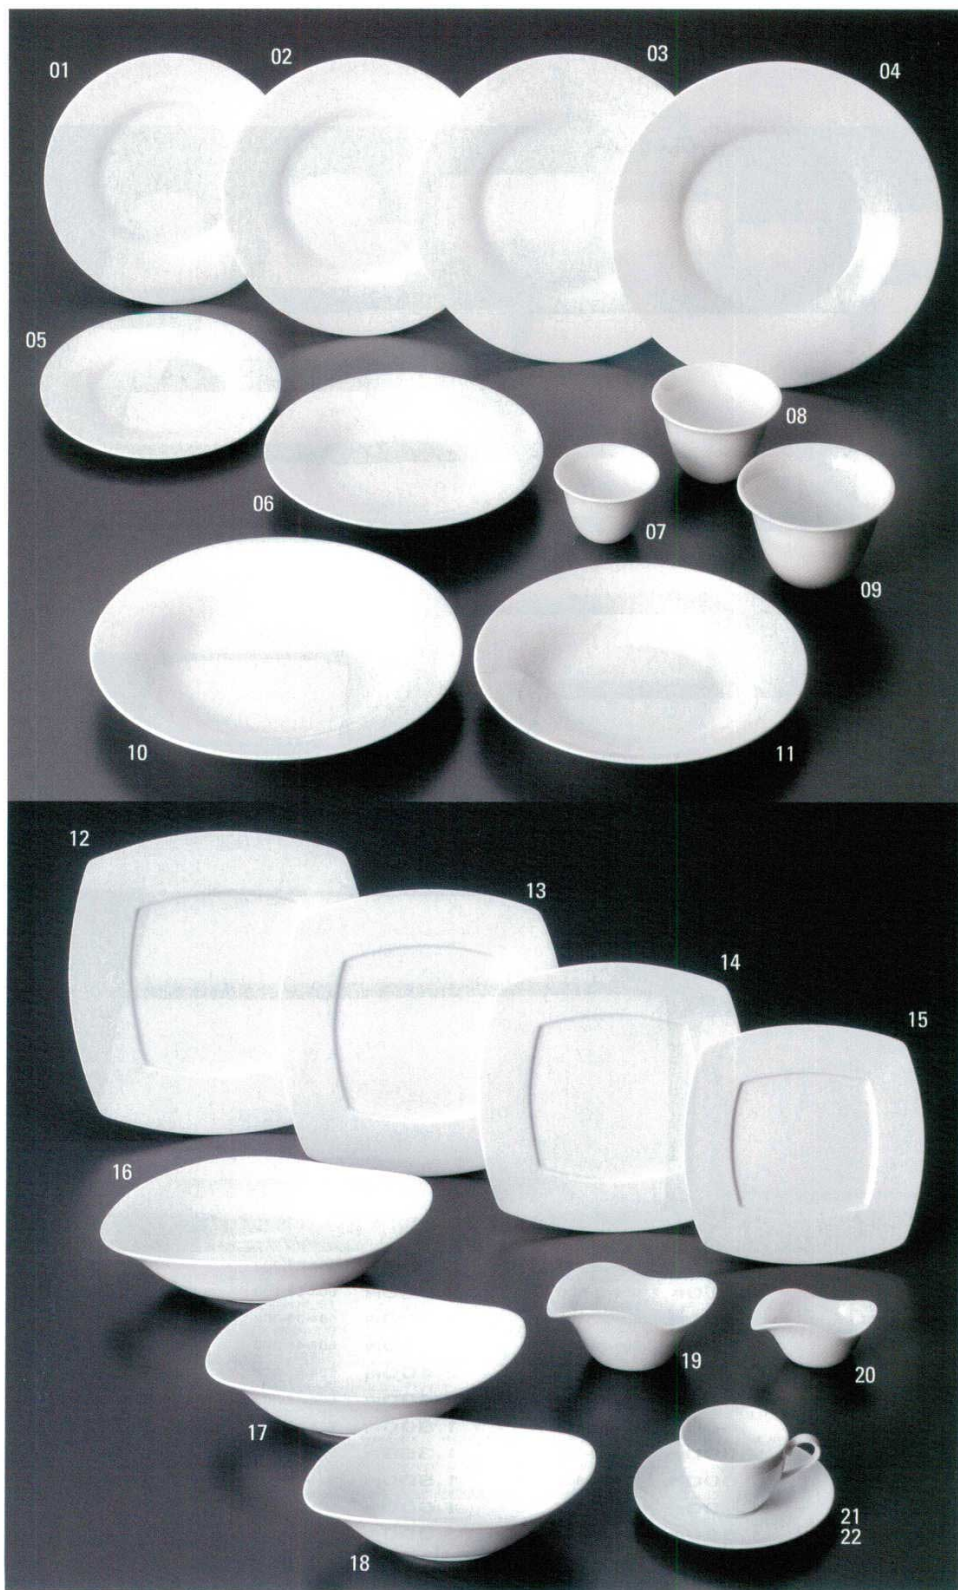

Catalogue No.
20185-603

洋陶オープン 603

シーニュ(白磁)

- 603-01-1K3 **1,000円**
21.5cm丸皿 (21.5φ×2.2H) 2317603001
- 603-02-1K3 **1,100円**
23.5cm丸皿 (23.7φ×2.5H) 2317603002
- 603-03-1K3 **1,800円**
25.5cm丸皿 (25.5φ×2.8H) 2317603003
- 603-04-1K3 **2,300円**
27cm丸皿 (27.1φ×3.1H) 2317603004
- 603-05-1K3 **900円**
19.5cm丸皿 (19.5φ×2H) 2317603005
- 603-06-1K3 **1,200円**
22cmスープボール (22φ×3.5H) 2317603006
- 603-07-1K3 **650円**
8cmトールボール(31/8吋) (8φ×5.6H) 2317603007
- 603-08-1K3 **800円**
10cmトールボール(4吋) (10φ×7H) 2317603008
- 603-09-1K3 **1,100円**
11.5cmトールボール(41/2吋) (11.7φ×8.5H) 2317603009
- 603-10-1K3 **2,200円**
27cmスープボール (27φ×4.3H) 2317603010
- 603-11-1K3 **1,400円**
24.5cmスープボール (24.2φ×3.7H) 2317603011
- 603-12-1K3 **3,800円**
27cmスクエアプレート (27.1φ×1.7H) 2317603012
- 603-13-1K3 **3,000円**
25cmスクエアプレート (25.2φ×1.6H) 2317603013
- 603-14-1K3 **2,800円**
23cmスクエアプレート (23φ×1.6H) 2317603014
- 603-15-1K3 **2,300円**
20cmスクエアプレート (20φ×1.5H) 2317603015
- 603-16-1K3 **3,200円**
27cmスワンペーカー (27.2×17×7.8H) 2317603016
- 603-17-1K3 **2,900円**
25cmスワンペーカー (25.1×15.6×7.1H) 2317603017
- 603-18-1K3 **2,400円**
22cmスワンペーカー (22.3×14.2×6.4H) 2317603018
- 603-19-1K3 **1,500円**
14cmスワンボール(51/2吋) (14×8.5×6.7H) 2317603019
- 603-20-1K3 **1,000円**
10cmスワンボール(4吋) (10.3×5.9×4.9H) 2317603020
- 603-21-1K3 **700円**
コーヒーカップ (10.2×8.2×6.1H・170cc) 2317603021
- 603-22-1K3 **500円**
ソーサー (15.2φ×2.2H) 2317603022

別冊
洋陶
白磁
珍珍

白磁
和風
大の
磁器

酒器
茶器
之は

井
茶
碗

急須
茶器

和陶
オー
プン

耐熱
萬古
焼

洋食
器
碗皿

中華
食器

カフ
ス
金
属

茶
道
具

雑
器

木
竹
製
品

神
仏
具