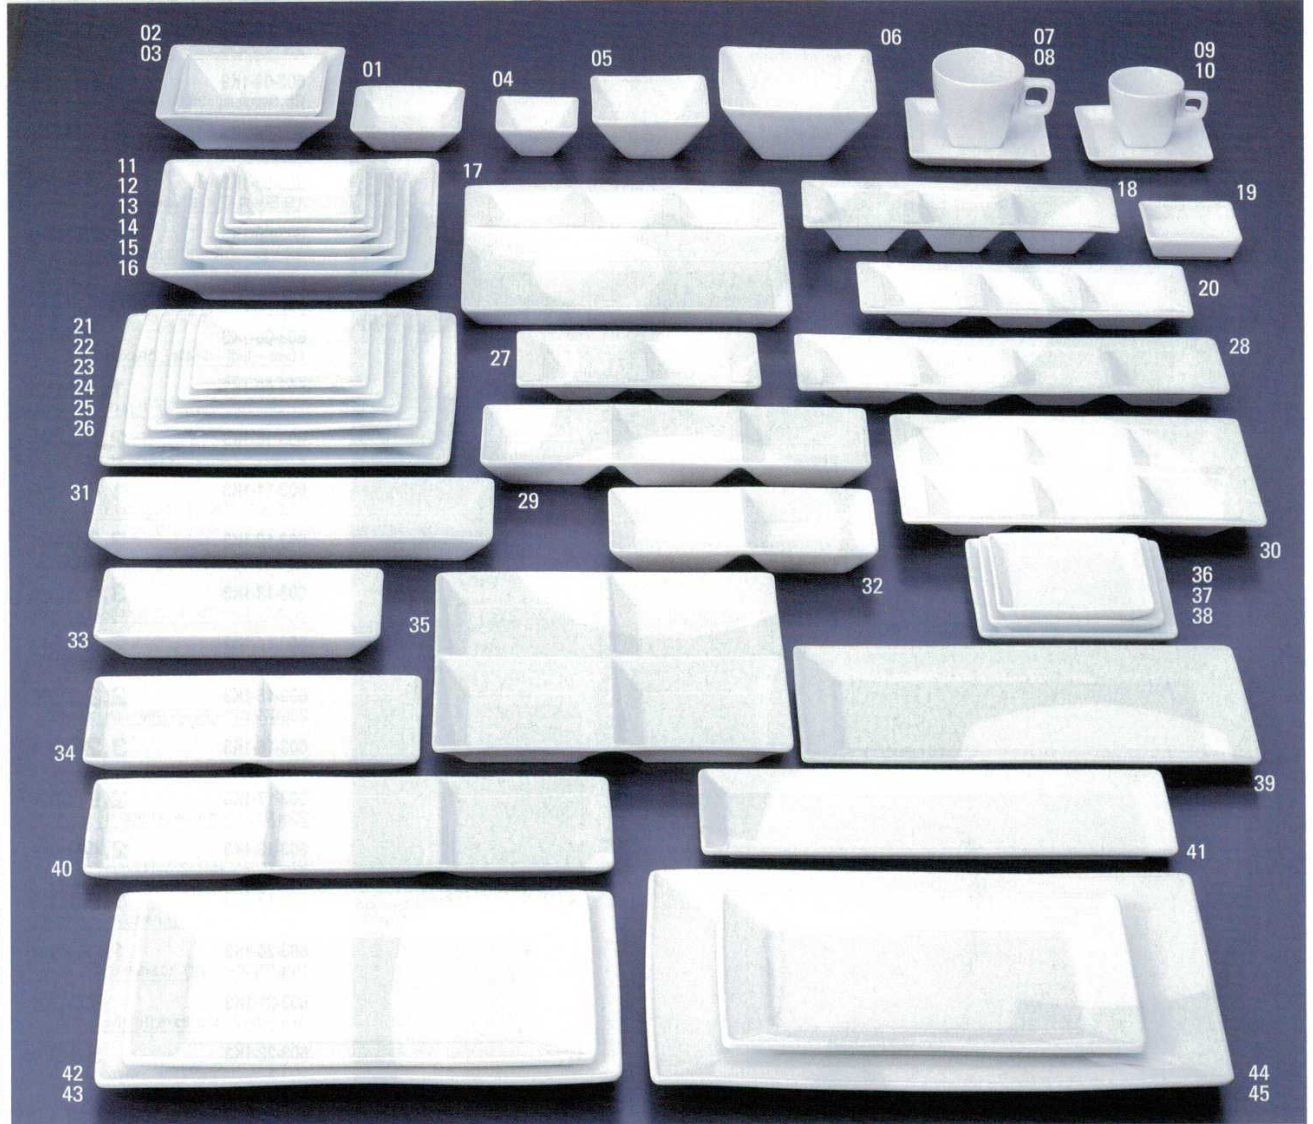

Catalogue No.
20185-604

604 洋陶オープン

SQピュアホワイト

刺身 寿司 洋食 洋器 洋陶オープン 耐熱 萬古焼 洋食器 碗皿 中華食器 カラス 金属 茶道具 雑器 木竹製品 神仏具

604-01-3C3 9.5cmボール (9.5×9.5×2.7H) 2133615001 800円	604-13-3C3 13.5cm深皿 (13.5×13.5×2.8H) 2133615013 1,400円	604-25-3C3 23cm皿 (23.2×23.2×2.5H) 2133615025 2,200円	604-37-3C3 12cm取り皿 (12.3×12.3×1.7H) 2133615037 750円
604-02-3C3 12.5cmボール (12.5×12.5×4H) 2133615002 1,150円	604-14-3C3 15.5cm深皿 (15.6×15.6×3H) 2133615014 1,550円	604-26-3C3 26cm皿 (26×26×2.5H) 2133615026 2,800円	604-38-3C3 13.5cm取り皿 (14×14×2H) 2133615038 1,100円
604-03-3C3 15cmボール (15.5×15.5×4.8H) 2133615003 1,650円	604-15-3C3 18cm深皿 (18×18×3.4H) 2133615015 1,900円	604-27-3C3 27cm皿 (27×27×2.8H) 2133615027 2,500円	604-39-3C3 30cm中長角皿 (15.2×30.5×2H) 2133615039 2,700円
604-04-3C3 7cm深ボール (7×7×3.6H) 2133615004 550円	604-16-3C3 23cm深皿 (23×23×4.5H) 2133615016 2,800円	604-28-3C3 4連葉 (19.2×33×3H) 2133615028 2,500円	604-40-3C3 3連皿 (11×33.5×1.8H) 2133615040 2,500円
604-05-3C3 10cm深ボール (10×10×5H) 2133615005 1,000円	604-17-3C3 トレイ付3連葉 (22.7×26.5×3H) 2133615017 3,500円	604-29-3C3 3連深皿 (9.7×29×3H) 2133615029 2,400円	604-41-3C3 30cm細長角皿 (10.2×30.5×1.8H) 2133615041 2,200円
604-06-3C3 13cm深ボール (13.7×13.7×6.5H) 2133615006 1,600円	604-18-3C3 深型3連葉 (8.8×26×3.5H) 2133615018 2,000円	604-30-3C3 6連葉 (17×26.5×3H) 2133615030 3,400円	604-42-3C3 27.5cm長角皿 (18.3×27.7×2.3H) 2133615042 2,800円
604-07-3C3 コーヒーカップ (8×7.2H-185cc) 2133615007 800円	604-19-3C3 7.5cmトレイ付皿 (7.8×7.8×2.3H) 2133615019 1,480円	604-31-3C3 28.5cm長角トレイ (9.5×28.8×3H) 2133615031 1,800円	604-43-3C3 30cm長角皿 (20.5×31×2.5H) 2133615043 3,200円
604-08-3C3 コーヒーソーサー (12.2×12.2×1.8H) 2133615008 750円	604-20-3C3 3連葉 (9.2×26.5×3H) 2133615020 2,000円	604-32-3C3 3連深皿 (9.7×19.2×2.5H) 2133615032 1,350円	604-44-3C3 25cm長角皿 (16.8×25.3×2H) 2133615044 2,700円
604-09-3C3 エスプレッソカップ (6.6×6.6×5.7H-100cc) 2133615009 700円	604-21-3C3 13cm皿 (13×13×1.8H) 2133615021 1,000円	604-33-3C3 19.5cm長角トレイ (9.5×19.6×3H) 2133615033 1,500円	604-45-3C3 34cm長角皿 (23×34.5×2.6H) 2133615045 4,400円
604-10-3C3 エスプレッソソーサー (11.2×11.2×1.7H) 2133615010 650円	604-22-3C3 15cm皿 (15.2×15.2×2H) 2133615022 1,400円	604-34-3C3 2連皿 (11×22×1.8H) 2133615034 1,600円	
604-11-3C3 10.5cm深皿 (10.7×10.7×2.3H) 2133615011 750円	604-23-3C3 17.5cm皿 (17.8×17.8×2H) 2133615023 1,550円	604-35-3C3 4連深皿 (24×24×2.5H) 2133615035 3,300円	
604-12-3C3 12cm深皿 (12×12×2.5H) 2133615012 1,000円	604-24-3C3 20cm皿 (20×20×2.3H) 2133615024 1,800円	604-36-3C3 11cm取り皿 (11×11×1.6H) 2133615036 700円	