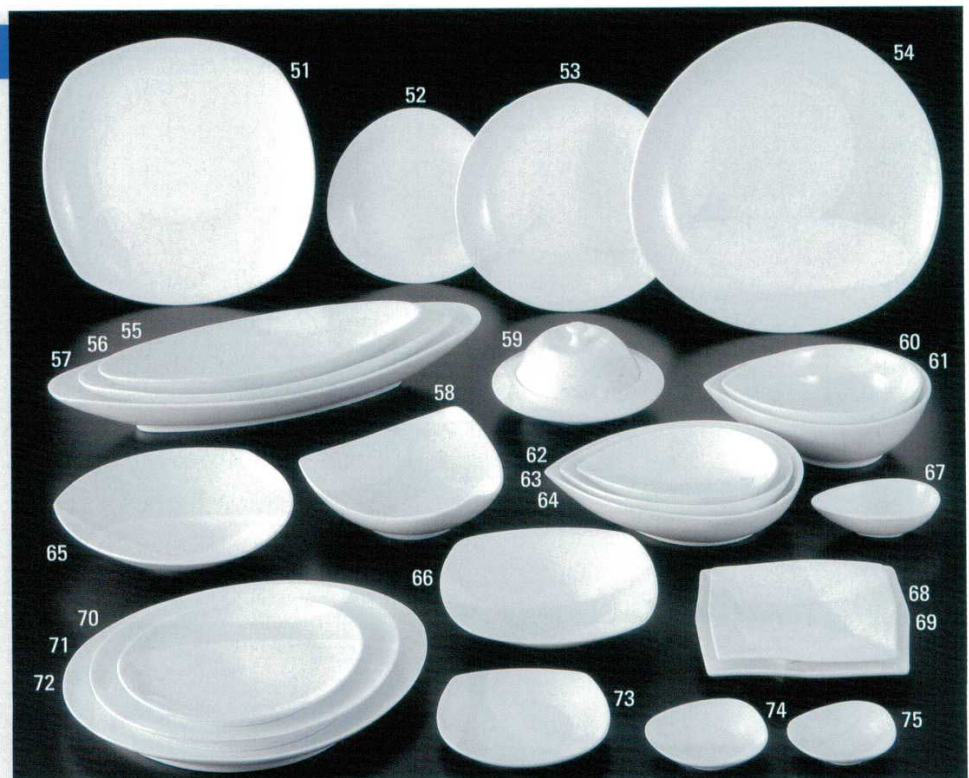

和食 洋食 中華 洋食器・碗皿 中華食器 カラス・金漆 茶道具 雑器 木・竹製品 神・仏具