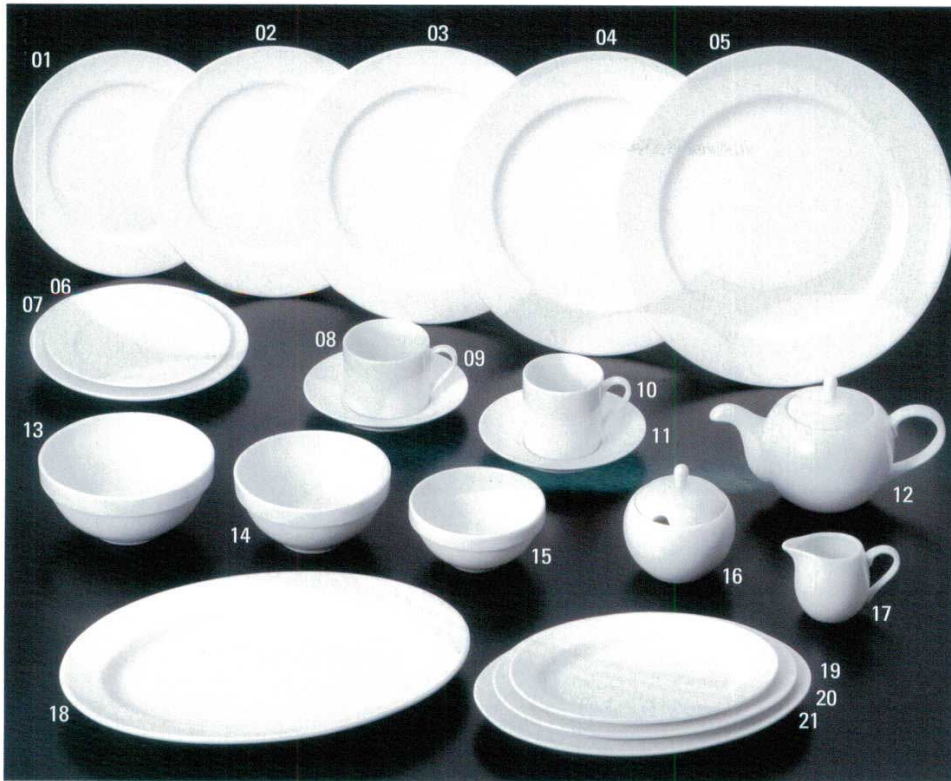

Catalogue No.
20185-611

洋陶オープン 611

特白磁ノブル

- 611-01-6H3 21cmデザート (20.7φ×2.3H) 2366611001 **850円**
- 611-02-6H3 23cmミート (23φ×2.5H) 2366611002 **1,000円**
- 611-03-6H3 25cmディナー (25φ×2.3H) 2366611003 **1,750円**
- 611-04-6H3 27cmディナー (26.8φ×2.4H) 2366611004 **2,000円**
- 611-05-6H3 30cmデザート (30φ×2.9H) 2366611005 **3,600円**
- 611-06-6H3 16cm/℃皿 (12φ×1.7H) 2366611006 **530円**
- 611-07-6H3 19cmフェイス (19.4φ×2.2H) 2366611007 **730円**
- 611-08-6H3 紅茶碗 (9.9×7.5×5.7H・185cc) 2366611008 **1,730円**
- 611-09-6H3 紅茶碗皿 (14.2φ×2.3H) 2366611009 **500円**
- 611-10-6H3 コーヒー碗 (9.2×6.8×6.7H・175cc) 2366611010 **730円**
- 611-11-6H3 コーヒー碗皿 (14.2φ×2.3H) 2366611011 **500円**
- 611-12-6H3 ボット (19.2×11×12H・525cc) 2366611012 **3,700円**
- 611-13-6H3 1.4cmスタックボール (13.9φ×7H) 2366611013 **1,600円**
- 611-14-6H3 12.5cmスタックボール (12.5φ×6.6H) 2366611014 **1,100円**
- 611-15-6H3 1.1cmスタックボール (10.8φ×5.5H) 2366611015 **850円**
- 611-16-6H3 シュガー (9.4φ×9.7H・225cc) 2366611016 **1,900円**
- 611-17-6H3 フリーマー (9×5.8×6.3H・105cc) 2366611017 **1,650円**
- 611-18-6H3 31cmプラター (31.5×23×3H) 2366611018 **3,300円**
- 611-19-6H3 20cmプラター (20.5×14.7×2.5H) 2366611019 **1,250円**
- 611-20-6H3 23cmプラター (23×16.7×2.6H) 2366611020 **1,500円**
- 611-21-6H3 25cmプラター (25.5×18×2.7H) 2366611021 **1,900円**