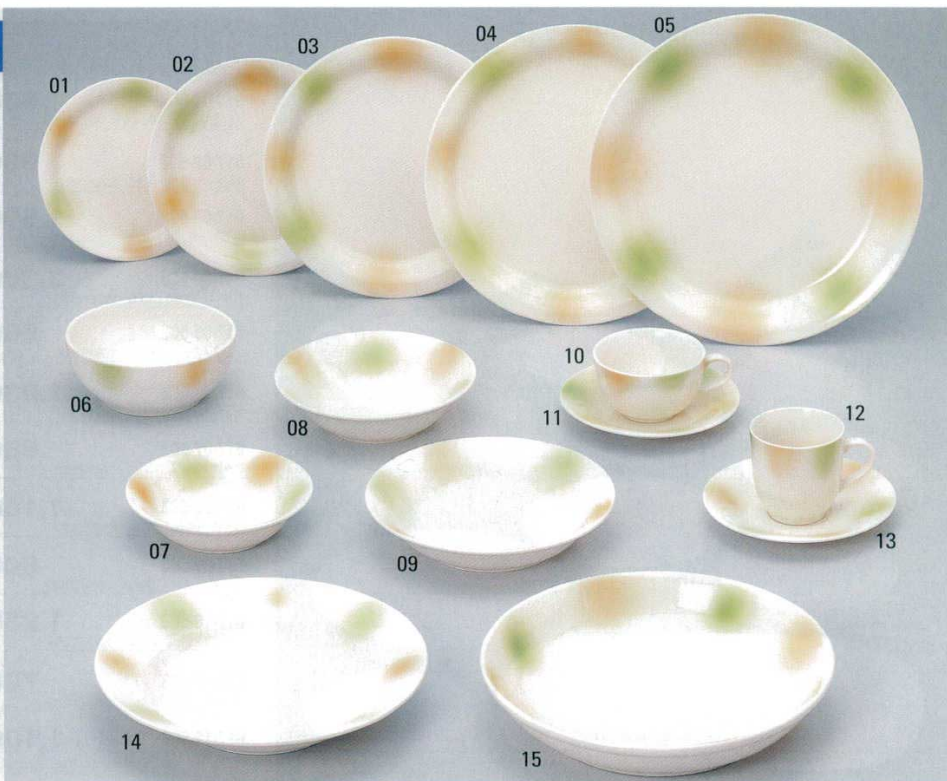

Catalogue No.
20185-618

618 洋陶オープン

ロマーナ

- 618-01-6F3 **850円**
61/2時パン皿 (17φ×2.2H) 1965499051
- 618-02-6F3 **1,100円**
71/2時ケーキ (20φ×2.5H) 1965499052
- 618-03-6F3 **1,600円**
9時ミート (23.5φ×2.8H) 1965499053
- 618-04-6F3 **2,550円**
10時ミート (26.5φ×3H) 1965499054
- 618-05-6F3 **4,700円**
11時ティー (28.8φ×3.5H) 1965499055
- 618-06-6F3 **2,000円**
51/2時ボール (14.3φ×6H) 1965499056
- 618-07-6F3 **850円**
51/2時フルーツ (14.5φ×3.8H) 1965499057
- 618-08-6F3 **1,200円**
61/2時オートミル (16.5φ×4.5H) 1965499058
- 618-09-6F3 **1,300円**
71/2時クーブ (19.2φ×4H) 1965499059
- 618-10-6F3 **1,850円**
紅茶碗皿 (9.2φ×5.5H) 1965499060
- 618-11-6F3 **1,100円**
紅茶カップ (200cc) 2065580061
- 618-12-6F3 **1,850円**
コーヒー碗皿 (7.3φ×7.5H) 1965499062
- 618-13-6F3 **1,100円**
コーヒーカップ (180cc) 2065580063
- 618-14-6F3 **1,650円**
9時スープ (23φ×4.3H) 1965499063
- 618-15-6F3 **2,000円**
バスタボール (24.5φ×5H) 1965499064

アクシス

<p>618-51-7E3 1,450円 2074585006 ダークブラウン多用鉢(中) (12.5φ×7.5H)</p> <p>618-52-7E3 2,850円 2074585007 ダークブラウン多用鉢(大) (18.5φ×8.6H)</p> <p>618-53-7E3 4,500円 2074585008 ダークブラウン大盛鉢 (25.5φ×8H)</p>	<p>618-54-7E3 1,200円 2074585009 ダークブラウン16cm皿 (16.5φ×2.3H)</p> <p>618-55-7E3 1,900円 2074585010 ダークブラウン20cm皿 (20φ×2.7H)</p> <p>618-56-7E3 3,250円 2074585011 ダークブラウン26cm皿 (25.8φ×2.8H)</p>	<p>618-57-7E3 1,200円 2074585012 ヴェルデ16cm丸皿 (16φ×2.3H)</p> <p>618-58-1A3 1,900円 2074585013 ヴェルデ20cm皿 (20φ×2.7H)</p> <p>618-59-7E3 3,250円 2074585014 ヴェルデ26cm丸皿 (26φ×2.8H)</p>	<p>618-60-7E3 4,800円 2074585003 スノードロップ大盛鉢 (25φ×8H)</p> <p>618-61-7E3 3,000円 2074585002 スノードロップ多用鉢(大) (18φ×8.6H)</p> <p>618-62-7E3 1,500円 2074585001 スノードロップ多用鉢(中) (12.5φ×7.5H)</p>	<p>618-64-7E3 3,400円 2074585017 スノードロップ26cm丸皿 (25.8φ×3H)</p> <p>618-65-7E3 820円 2074585004 スノードロップ12.5cm小皿 (12.5φ×1.8H)</p> <p>618-66-7E3 1,250円 2074585015 スノードロップ16cm丸皿 (16.4φ×2.7H)</p> <p>618-67-7E3 2,000円 2074585016 スノードロップ20cm丸皿 (20φ×2.8H)</p>
--	--	---	--	---

和食器・小鉢・茶碗
洋食器・洋皿・洋碗
酒器・洋酒杯
洋茶碗
洋茶杯

急須・茶器

和陶オープン

耐熱・萬古焼

洋食器・碗皿

中華食器

ガラス・金庫

茶道具