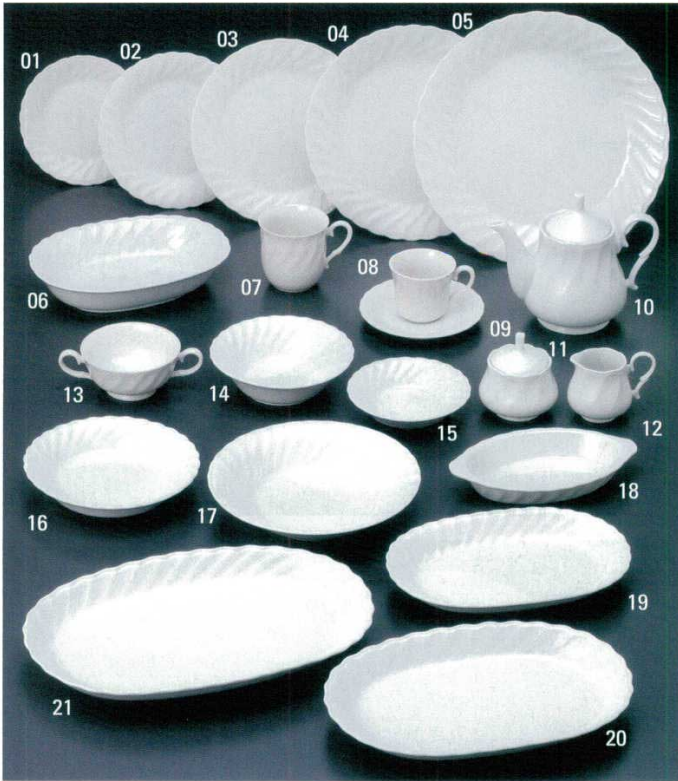

Catalogue No.  
20185-619

洋陶オープン 619

KWホワイト			
619-01-2K3 61/2時ミート (16.5φ×1.5H) 2227647055	340円	619-12-2K3 クリーム (7.5φ×7.2H・170cc) 2227647057	1,320円
619-02-2K3 71/2時ミート (19.5φ×2H) 2227647054	460円	619-13-2K3 プリオン (11.5φ×5.6H) 10入 2227647062	1,350円
619-03-2K3 9時ミート (23φ×2.2H) 2227647053	640円	619-14-2K3 6時オートミール (16.5φ×4.8H) 2227647071	500円
619-04-2K3 10時ミート (26.7φ×2.4H) 2227647052	1,060円	619-15-2K3 51/2時フルーツ (13.8φ×3H) 2227647067	350円
619-05-2K3 12時ミート (31φ×3H) 2227647051	2,900円	619-16-2K3 71/2時クープ (19.5φ×3.6H) 2227647065	500円
619-06-2K3 91/2時ペーカ (24.5×18.3×5.3H) 2227647064	2,500円	619-17-2K3 9時スープ (23φ×4.4H) 2227647066	640円
619-07-2K3 マグ (8.3φ×8.5H・310cc) 10入 2227647061	900円	619-18-2K3 グラタン (21×13×3H) 2227647063	840円
619-08-2K3 コーヒーC/S (8φ×7.7H) 6入 2227647059	1,030円	619-19-2K3 10時ブラター (28×17.8×3.3H) 2227647068	1,900円
619-09-2K3 コーヒー碗 (170cc) 20入 2227647060	680円	619-20-2K3 12時ブラター (31×21×3.5H) 2227647069	2,500円
619-10-2K3 ポット (12.5φ×16H・800cc) 2227647058	6,000円	619-21-2K3 14時ブラター (36×23.6×3.8H) 2227647070	4,800円
619-11-2K3 シュガー (9φ×9.2H・230cc) 2227647056	2,100円		

NBネジ			
619-51-3C3 6.5時パン (16.7φ×1.8H) 2233652051	420円	619-59-3C3 コーヒー碗皿 (幅7.8φ×6.5H・皿14.5φ×1.7H) 2233652059	820円
619-52-3C3 7.5時ケーキ (19.3φ×2.2H) 2233652052	580円	619-60-3C3 コーヒー碗 (200cc) 2233652060	500円
619-53-3C3 9時ミート (23.7φ×2.7H) 2233652053	820円	619-61-3C3 シュガー (9φ×10.5H・280cc) 2233652061	1,450円
619-54-3C3 10時ディナー (26.6φ×2.8H) 中皿 2233652054	1,100円	619-62-3C3 ポット (10.5φ×15H・640cc) 2233652062	2,900円
619-55-3C3 パイオン碗 (11.6φ×5.6H・350cc) 2233652055	720円	619-63-3C3 クリーム (7.3φ×7.2H・180cc) 2233652063	1,100円
619-56-3C3 マグカップ (8φ×9.3H・350cc) 2233652056	550円	619-64-3C3 9時スープ (23.5φ×4.4H) 2233652064	950円
619-57-3C3 兼用コーヒー碗皿 (幅9.2φ×5.6H・皿14.5φ×1.7H) 2233652057	820円	619-65-3C3 6.5時オートミール (16.5φ×4.4H) 2233652065	550円
619-58-3C3 兼用コーヒー碗 (210cc) 2233652058	500円	619-66-3C3 5.5時フルーツ (14.5φ×3.8H) 2233652066	420円