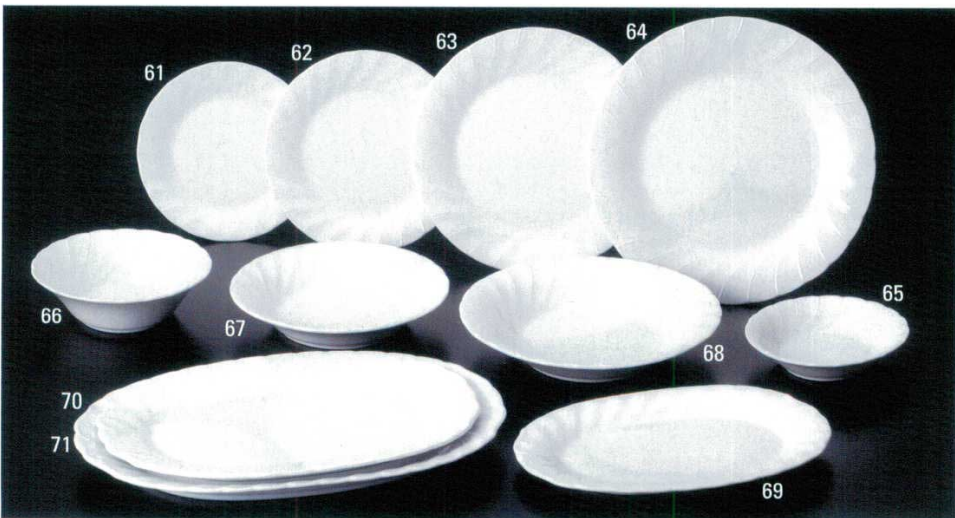

Catalogue No.  
20185-623

洋陶オープン 623

ホワイトラウンド

- 623-01-7E3 6.5吋パン皿 (16.4φ×1.7H) 1974493016 **660円**
- 623-02-7E3 7.1吋ケーキ皿 (19.2φ×1.8H) 1974493017 **860円**
- 623-03-7E3 9吋ミート皿 (23.5φ×2.3H) 1974493019 **1,200円**
- 623-04-7E3 10吋ティナー皿 (26.3φ×2.8H) 1974493018 **1,880円**
- 623-05-7E3 5.1吋フルーツ (14.5φ×3.8H) 1974493001 **660円**
- 623-06-7E3 6.1吋オートミル (16.8φ×4.5H) 1974493002 **900円**
- 623-07-7E3 7.1吋オートミル (19.4φ×4H) 1974493003 **1,000円**
- 623-08-7E3 9吋スープ (23φ×4.6H) 1974493010 **1,260円**
- 623-09-7E3 プリオン (15.5×10.2φ×5.5H・270cc) 1974493011 **1,320円**
- 623-10-7E3 紅茶カップ (8.6φ×5.2H・170cc) 1974493005 **820円**
- 623-11-7E3 ソーサー (15φ×2H) 1974493004 **580円**
- 623-12-7E3 コーヒーカップ (7φ×8.5H・160cc) 1974493006 **820円**
- 623-13-7E3 ソーサー (15φ×2H) 1974493006 **580円**
- 623-14-7E3 アメリカンカップ (8φ×8.1H・250cc) 1974493007 **1,000円**
- 623-15-7E3 ソーサー (15φ×2H) 1974493008 **820円**

ホワイトシェル

- 623-61-6F3 6.5吋パン皿 (17.2φ×2H) 2265655051 **290円**
- 623-62-6F3 7.5吋ミート (19.5φ×2.2H) 2265655052 **330円**
- 623-63-6F3 9吋ミート (23.2φ×2.3H) 2265655053 **440円**
- 623-64-6F3 10吋ティナー (26.4φ×2.8H) 2265655054 **750円**
- 623-65-6F3 5.5吋フルーツ (14.3φ×3.2H) 2265655056 **280円**
- 623-66-6F3 オートミル (16.3φ×5.2H) 2265655055 **330円**
- 623-67-6F3 7.5吋スープ (19.6φ×4.1H) 2265655059 **370円**
- 623-68-6F3 9吋スープ (23.2φ×4.4H) 2265655057 **440円**
- 623-69-6F3 10吋プラー (26.8×7.8×2.7H) 2265655060 **1,100円**
- 623-70-6F3 12吋プラー (32×21×2.7H) 2265655061 **2,000円**
- 623-71-6F3 14吋プラー (36.8×24.2×3.2H) 2265655062 **2,900円**