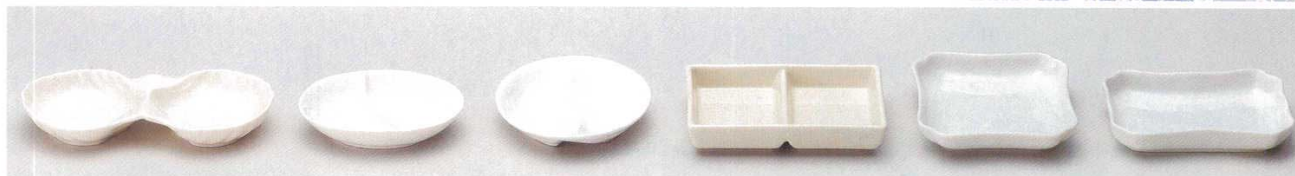

Catalogue No.
20185-653

洋陶単品 653

653-01-1K3
1,150円 1917521028
NB貝二仕切皿
(15.6×7.2×2.3H)

653-02-6E3
400円 2264684037
楕円仕切り小皿
(10×7×1.9H) 中国

653-03-6E3
280円 2264684038
丸仕切り小皿
(9.5φ×2H) 中国

653-04-1K3
790円 1917521024
乳白二品
(12.2×7.5×2.3H)

653-05-2B3
490円 1922622020
白正角ジャスト
(9.3×9.3×2H)

653-06-2B3
440円 1922622021
白長角ジャスト
(11×7.5×2H)

653-07-1K3
360円 2017541011
ビーンズ豆皿
(5.7φ×1.3H)

653-08-1K3
800円 2017541012
ビーンズ小皿
(10.3φ×1.3H)

653-09-1K3
800円 2017541010
ビーンズ蓋もの
(8×4.5×3H)