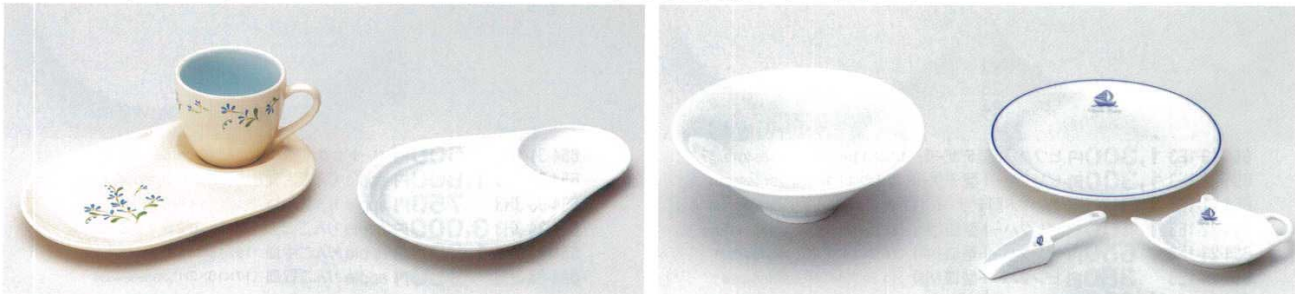

653-32-1H3 **850円** 2316653032
エポックマグ (8φ×6.8H・200cc)
653-33-1H3 **3,150円** 2316653033
エポックモーニングC/S(ブルー) (22.5×14×1.6H)

653-34-1E3
950円 2314653034
白ひさご型プレート
(22.3×15.1×2.3H)

653-35-1A3
1,350円 2111676038
空中鉢(小)
(17φ×6H)

653-36-1H3 **600円** 2316653036
オープンビュアプレート (16.4φ×1.8H)
653-37-1H3 **200円** 2216684042
紅茶スプーン (10×2.5×1.7H)
653-38-1H3 **250円** 2216684041
ティーパケットレー (11×8.5×1.8H)

和陶肉小鉢
和陶和皿
酒器
茶器
急須
茶器
和陶オープン
耐熱
洋食器・碗皿
中華食器
ガラス・金庫
茶道具
雑器
木竹製品
神仏具