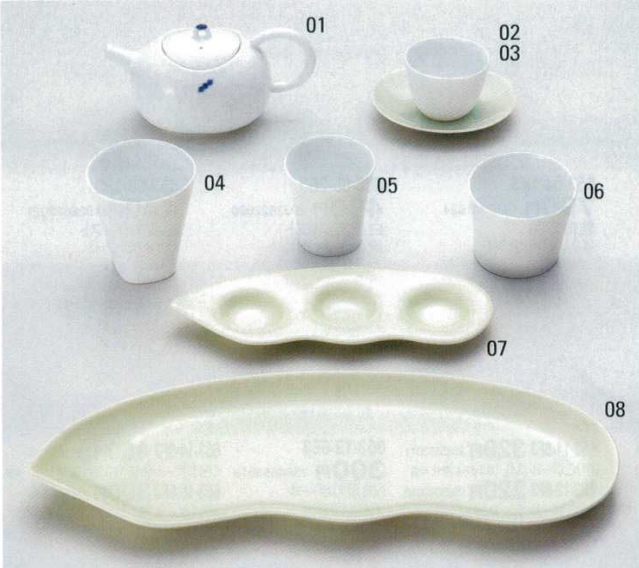

耐熱・萬古焼

洋食器・碗皿

中華食器

ガラス・金属

茶道具

雑器

木竹製品

神・仏具

- 654-01-1K3 **3,300円** お茶ともポット(ステン茶こし付) (17.5×9×10H) 2017541007
- 654-02-1K3 **550円** お茶ともカップ (7×6.3×5.3H) 2017541009
- 654-03-1K3 **600円** お茶ともソーサー (12×9.5×2H) 2017541008
- 654-04-1K3 **1,100円** ビーンズアポロフリーカップ大 (8.5φ×9H・230cc) 2117601021
- 654-05-1K3 **720円** アポロカップ (7.2φ×7.7H) 2017541022
- 654-06-1K3 **720円** アポロそば千代口 (8.5φ×6.5H) 2017541021
- 654-07-1K3 **1,100円** ビーンズスパイス (24.5×9.5×2.5H) 2017541014
- 654-08-1K3 **4,100円** ビーンズ大皿 (42×16.7×2H) 2017541013

- 654-09-1K3 **3,400円** しずくポット(ステン茶こし付) (18.5×10×11.5H) 2017541029
- 654-10-1K3 **3,300円** しずく大皿 (30×28×3.2H) 2017541026
- 654-11-1K3 **2,650円** しずくミート皿 (25.5×23.5×2.7H) 2017541027
- 654-12-1K3 **1,150円** しずく和皿 (18.7×16×3H) 2017541028
- 654-13-1K3 **780円** しずく小皿 (13×12.3×2.5H) 2017541030
- 654-14-1K3 **540円** しずくデミカップ (7.3φ×5H) 2017541032
- 654-15-1K3 **540円** しずくソーサー (9.2×8.2×2.1H) 2017541031
- 654-16-1K3 **480円** しずくミニ片口小鉢 (8.5×6.3×3.2H) 2017541025
- 654-17-1K3 **1,200円** しずく片口小鉢 (14×12.2×5.7H) 2017541024
- 654-18-1K3 **3,600円** しずく耳付オーバーバルベーカー (36.8×15.7×5.7H) 2017541023

- 654-19-1E3 **1,300円** ヒワハート型デザート (12.2×11.4×6H) 2314654019
- 654-20-1E3 **1,300円** ピンクハート型デザート (12.2×11.4×6H) 2314654020
- 654-21-1E3 **1,300円** 白ハート型デザート (12.2×11.4×6H) 2314654021
- 654-22-1E3 **1,400円** ピンクハート型皿(大) (22.5×20×3.2H) 2314654022
- 654-23-1E3 **650円** ピンクハート型皿(中) (16.2×14×2.2H) 2314654023
- 654-24-1E3 **380円** ピンクハート型皿(小) (11.3×9.8×2H) 2314654024
- 654-25-1E3 **1,400円** ブルーハート型皿(大) (22.5×20×3.2H) 2314654025
- 654-26-1E3 **650円** ブルーハート型皿(中) (16.2×14×2.2H) 2314654026
- 654-27-1E3 **380円** ブルーハート型皿(小) (11.3×9.8×2H) 2314654027
- 654-28-7E3 **1,400円** Whiteハート型皿(L) (22.5×20×3.2H) 2274609029
- 654-29-7E3 **620円** Whiteハート型皿(M) (16×14×2.2H) 2274609028
- 654-30-7E3 **350円** Whiteハート型皿(S) (11.3×9.8×2H) 2274609027