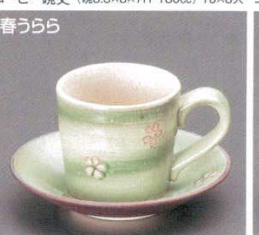

いろは
657-18-2B3 **2,500円** 2022614018
コーヒー碗皿 (赤) (碗9.5×5H・180cc・皿15φ×1H) 6入

いろは
657-20-2B3 **2,500円** 2022614016
コーヒーC/S (黒) (碗9.5×5H・180cc・皿15φ×1H)

黒変白志野紅葉
657-22-5C3 **2,600円** 2253686012
コーヒーC/S (碗8.3×8×7H・14.5φ) 6×10入

黒変桜志野
657-24-5C3 **2,600円** 2253686014
コーヒーC/S (碗8.3×8×7H・14.5φ) 6×10入

黒変赤志野ぶどう
657-26-5C3 **2,600円** 2253686008
コーヒーC/S (碗8.3×8×7H・14.5φ) 6×10入

ハーフ
657-28-1B3 **2,350円** 2312657028
C/S (8.2φ×6.8H・180cc)

ハーフ
657-29-1B3 **2,350円** 2312657029
C/S (青) (8.2φ×6.8H・180cc)

梅だより
657-30-1B3 **2,350円** 2312657030
C/S (7.8φ×7H・150cc)

春うらら
657-31-2B3 **2,000円** 1922526015
コーヒー碗皿 (グリーン) (碗7.7φ×7H・180cc・皿13.5φ×2.7H) 6入