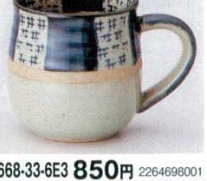

668-33-6E3 850円 2264698001
市松(青)マグ (7φ×8H・220cc) 10入