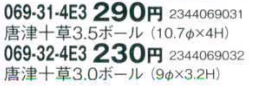

069-31-4E3 **290円** 2344069031  
唐津十草3.5ボール (10.7φ×4H)

069-33-4E3 **290円** 2344069033  
うのふ十草3.5ボール (10.7φ×4H)

069-35-4E3 **280円** 1944060035  
トチリナスナ3.5ボール (10.7φ×4H)

069-28-4E3 **240円** 1944060032  
赤絵紋3.0ボール (9φ×3.2H)

069-30-4E3 **230円** 2344069030  
錆十草3.0ボール (9φ×3.2H)

069-32-4E3 **230円** 2344069032  
唐津十草3.0ボール (9φ×3.2H)

069-34-4E3 **230円** 2344069034  
うのふ十草3.0ボール (9φ×3.2H)

069-36-4E3 **230円** 1944060036  
トチリナスナ3.0ボール (9φ×3.2H)