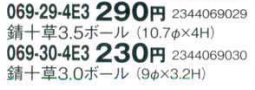

069-31-4E3 **290円** 2344069031  
唐津十草3.5ボール (10.7φ×4H)

069-33-4E3 **290円** 2344069033  
うのふ十草3.5ボール (10.7φ×4H)

069-35-4E3 **280円** 1944060035  
トチリナスナ3.5ボール (10.7φ×4H)

069-28-4E3 **240円** 1944060032  
赤絵紋3.0ボール (9φ×3.2H)

069-30-4E3 **230円** 2344069030  
錆十草3.0ボール (9φ×3.2H)

069-32-4E3 **230円** 2344069032  
唐津十草3.0ボール (9φ×3.2H)

069-34-4E3 **230円** 2344069034  
うのふ十草3.0ボール (9φ×3.2H)

069-36-4E3 **230円** 1944060036  
トチリナスナ3.0ボール (9φ×3.2H)