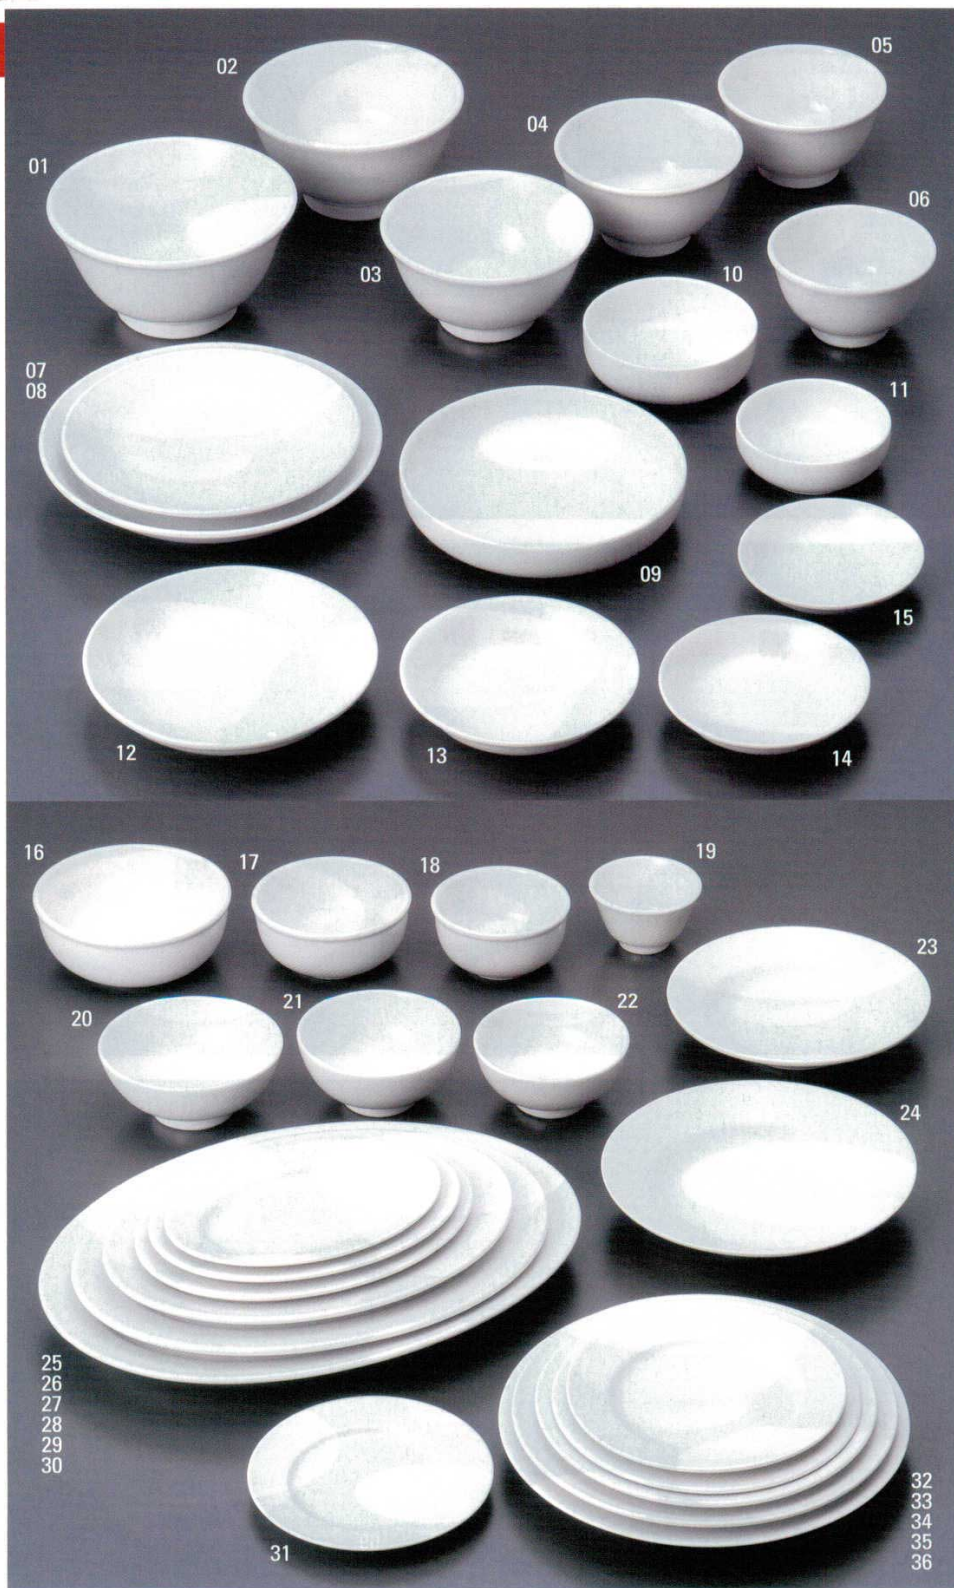

Catalogue No.
20185-696

696 中華オープン

白中華

- 696-01-8F3 **950円**
反6.3深井 (18.8φ×9.8H) 2385696001
- 696-02-8F3 **820円**
反6.0深井 (17.6φ×9.5H) 2385696002
- 696-03-8F3 **680円**
反5.5深井 (16.4φ×8.6H) 2385696003
- 696-04-8F3 **640円**
反5.0深井 (15φ×8.5H) 2385696004
- 696-05-8F3 **510円**
反4.5深井 (13.8φ×8H) 2385696005
- 696-06-8F3 **430円**
反4.0深井 (12.8φ×7.5H) 2385696006
- 696-07-8F3 **610円**
メタ玉8吋フカヒレ (21φ×4.3H) 2385696007
- 696-08-8F3 **750円**
メタ玉9吋フカヒレ (24.4φ×5H) 2385696008
- 696-09-8F3 **880円**
20cm平鉢 (20.5φ×4.6H) 2385696009
- 696-10-8F3 **390円**
4.2ボール (13φ×4.6H) 2385696010
- 696-11-8F3 **330円**
3.8ボール (11.4φ×4H) 2385696011
- 696-12-8F3 **380円**
メタ玉7.5クープ (19.5φ×3.8H) 2385696012
- 696-13-8F3 **400円**
メタ玉6吋フルーツ (16φ×3.5H) 2385696013
- 696-14-8F3 **290円**
メタ玉5.5吋フルーツ (141φ×3H) 2385696014
- 696-15-8F3 **280円**
メタ玉5吋フルーツ (13φ×2.8H) 2385696015
- 696-16-8F3 **780円**
玉測6.5吋ボール (16.6φ×6.5H) 2385696016
- 696-17-8F3 **560円**
玉測5吋ボール (13.3φ×5.8H) 2385696017
- 696-18-8F3 **390円**
玉測4.5吋ボール (11.6φ×5.8H) 2385696018
- 696-19-8F3 **370円**
反干茶 (9.4φ×5.7H) 2285587010
- 696-20-8F3 **450円**
4.5丸碗 (14.2φ×6.5H) 2385696020
- 696-21-8F3 **420円**
4.2丸碗 (13φ×6.2H) 2385696021
- 696-22-8F3 **380円**
3.8丸碗 (12φ×5.9H) 2385696022
- 696-23-8F3 **440円**
リム玉8吋スープ (21φ×4.2H) 2285587007
- 696-24-8F3 **510円**
リム玉9吋スープ (23.5φ×4.5H) 2285587006
- 696-25-8F3 **770円**
リム玉8吋プラター (20.7×14.6×2.2H) 2385696025
- 696-26-8F3 **880円**
リム玉9吋プラター (23.6×16.9×2.5H) 2385696026
- 696-27-8F3 **1,100円**
リム玉10吋プラター (25.6×18.6×2.7H) 2385696027
- 696-28-8F3 **2,000円**
リム玉12吋プラター (30.6×22.5×3.6H) 2385696028
- 696-29-8F3 **3,700円**
リム玉14吋プラター (35.8×26.4×4H) 2385696029
- 696-30-8F3 **5,500円**
リム玉16吋プラター (40.8×30.3×4.5H) 2385696030
- 696-31-8F3 **310円**
リム玉6.5吋丸皿 (16.7φ×2.2H) 2385696031
- 696-32-8F3 **360円**
リム玉7.5吋丸皿 (19φ×2.3H) 2385696032
- 696-33-8F3 **370円**
リム玉8吋丸皿 (21φ×2.5H) 2385696033
- 696-34-8F3 **510円**
リム玉9吋丸皿 (23.2φ×2.7H) 2385696034
- 696-35-8F3 **860円**
リム玉10吋丸皿 (26.2φ×3H) 2385696035
- 696-36-8F3 **990円**
リム玉11吋丸皿 (28φ×3.5H) 2385696036