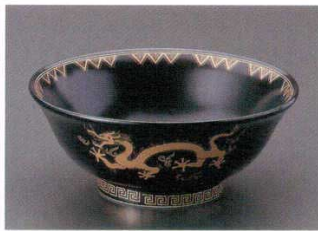

701-08-2H3 **1,700円** 2326701008  
黒柚子天目7.0長浜丼 (21.2φ×9.2H)

701-09-8C3 **1,500円** 2383701009  
白八角6.3丼 (19.4φ×9.9H)

701-10-2C3 **1,800円** 2323701010  
染付竜切立高台6.5丼 (19.8×8.8H)

701-11-2C3 **1,800円** 2323701011  
染付竜切立6.8丼 (20.2×7.8H)

701-12-2C3 **1,300円** 2323701012  
染付竜切立6.3丼 (19.5×7H)

701-13-2H3 **1,780円** 2226571026  
黒釉金龍6.8高台丼 (21.2φ×8.3H)  
701-14-2H3 **1,360円** 2226571027  
黒釉金龍6.3高台丼 (18.7φ×7.8H)

701-15-2C3 **2,400円** 2323701015  
ルリ白竜反高台7.0丼 (21.6×8.5H)