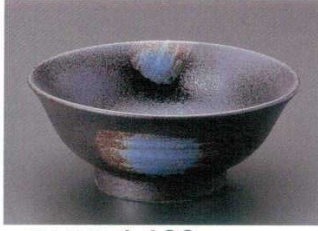

701-18-8F3 **1,100円** 2285573027
黒釉刷毛6.8丼 (21.2φ×9H)