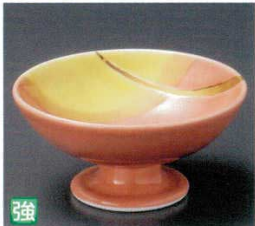

Catalogue No.
20185-72

72 高台小鉢

刺身向付小鉢珍味
涼面・和風・和風縁登
酒器・茶器
井茶碗
急須・茶器
和陶・オーブン
耐熱・美古様
洋食器
椀皿
中華食器
カニス・金属
茶道具
雑器
木・竹製品
神・仏具

072-01-7C3 **1,800円** 2173084006
黄釉刷毛目高台碗 (12φ×7H)

072-02-7C3 **1,800円** 2173084009
赤釉刷毛目高台碗 (12φ×7H)

072-03-7C3 **1,800円** 2173084007
緑釉刷毛目高台碗 (12φ×7H)

072-04-1B3 **1,750円** 2312072004
黒ウス高台トレイ(大) (15.4φ×6.4H)

072-06-1B3 **1,750円** 2312072006
嵐山高台トレイ(大) (15.4φ×6.4H)

072-08-2A3 **1,800円** 1921012004
色トクサ高台4.5鉢 (12φ×6.9H)

072-09-8F3 **1,780円** 2285077010
ピンクスター三足小鉢 (11.8φ×5.5H)

072-10-8F3 **1,780円** 2285077009
ブルースター三足小鉢 (11.8φ×5.5H)

072-11-6B3 **1,780円** 1962062020
粉引高台小鉢 (12.4φ×6.5H)

072-12-6A3 **1,650円** 1961063026
塗分金彩アイスクリーム (12φ×5.5H)

072-13-6F3 **1,780円** 1965062032
二色吹高台小鉢 (11.3φ×5H)

072-14-6F3 **1,650円** 1965063004
銀彩花高台小鉢 (11.3φ×5H)

072-15-6F3 **1,600円** 2265076001
織部錆十草3.5高台鉢 (10.5φ×8H)

072-16-6C3 **1,600円** 2363072016
金彩うず高台小鉢 (8.4φ×6.2H)