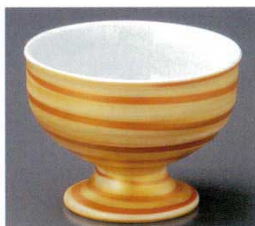

072-03-7C3 **1,800円** 2173084007
緑釉刷毛目高台碗 (12φ×7H)

072-04-1B3 **1,750円** 2312072004
黒ウス高台トレイ(大) (15.4φ×6.4H)

072-06-1B3 **1,750円** 2312072006
嵐山高台トレイ(大) (15.4φ×6.4H)

072-08-2A3 **1,800円** 1921012004
色トクサ高台4.5鉢 (12φ×6.9H)

072-09-8F3 **1,780円** 2285077010
ピンクスター三足小鉢 (11.8φ×5.5H)

072-10-8F3 **1,780円** 2285077009
ブルースター三足小鉢 (11.8φ×5.5H)

072-11-6B3 **1,780円** 1962062020
粉引高台小鉢 (12.4φ×6.5H)

072-12-6A3 **1,650円** 1961063026
塗分金彩アイスクリーム (12φ×5.5H)

072-13-6F3 **1,780円** 1965062032
二色吹高台小鉢 (11.3φ×5H)

072-14-6F3 **1,650円** 1965063004
銀彩花高台小鉢 (11.3φ×5H)

072-15-6F3 **1,600円** 2265076001
織部錆十草3.5高台鉢 (10.5φ×8H)

072-16-6C3 **1,600円** 2363072016
金彩うず高台小鉢 (8.4φ×6.2H)