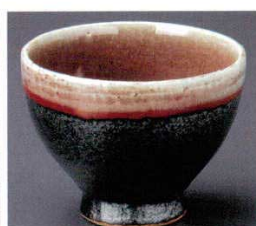

072-13-6F3 **1,780円** 1965062032
二色吹高台小鉢 (11.3φ×5H)

072-14-6F3 **1,650円** 1965063004
銀彩花高台小鉢 (11.3φ×5H)

072-15-6F3 **1,600円** 2265076001
織部錆十草3.5高台鉢 (10.5φ×8H)

072-16-6C3 **1,600円** 2363072016
金彩うず高台小鉢 (8.4φ×6.2H)

072-17-6C3 **1,600円** 2363072017
赤巻点紋高台小鉢 (8.4φ×6.2H)

072-18-8F3 **1,600円** 2285077008
青白磁5.0高台角皿 (11.5×11.5×5.8H)

072-19-6F3 **1,600円** 2265076002
辰砂3.5高台鉢 (10.5φ×8H)

072-20-6A3 **1,540円** 1961063009
浜グリーン巻アイスクリーム (12φ×5.5H)