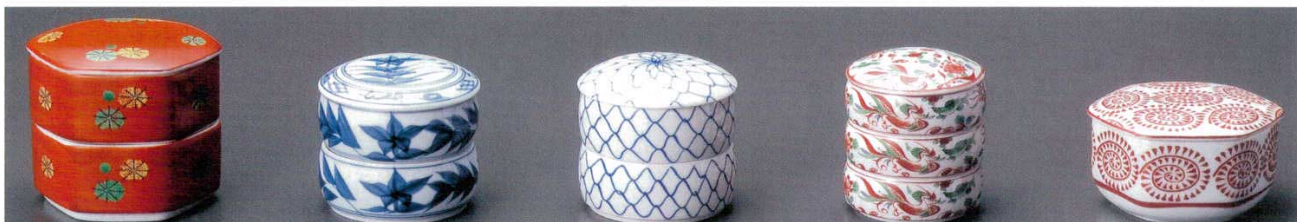

Catalogue No.
20185-730

730 蓋物

御身内様
特別贈品
酒器
丹・茶碗
急須・茶器
和陶オーブ
耐熱・菓子焼
洋食器・碗皿
中華食器
ガラス・金属
茶道具
雑器
木・竹製品
神仏具

730-01-2A3 10,100円 2121728001 赤濃山茶花三段重(大) (15×15×17H)
730-02-2A3 4,800円 2121728002 赤濃山茶花二段重(小) (10.5×10.5×10.3H)
730-03-1H3 5,000円 2116728003 夢更紗三段重 (16φ×17H)
730-04-6C3 3,650円 2363730004 かれん角二段蓋物 (8.5×8.5×8H) 4入
730-05-2B3 2,880円 1922607010 花鳥二段蓋物 (11.5φ×9.5H)
730-06-2B3 2,050円 2022653014 花鳥一段重 (11.5φ×6H)

730-07-6C3 2,800円 2363730007 赤絵唐草六角二段蓋物 (11.5×11×10H) 4入
730-08-6B3 2,850円 1962607003 白地春風二段蓋物 (11×10×10.5H)
730-09-6C3 3,100円 2363730009 赤絵花六角二段蓋物 (11.5×11×10H) 4入
730-10-6C3 2,750円 2363730010 黄盛小花六角二段蓋物 (11.5×11×10H) 4入
730-11-6C3 2,800円 2363730011 武蔵野六角二段蓋物 (11.5×11×10H) 4入