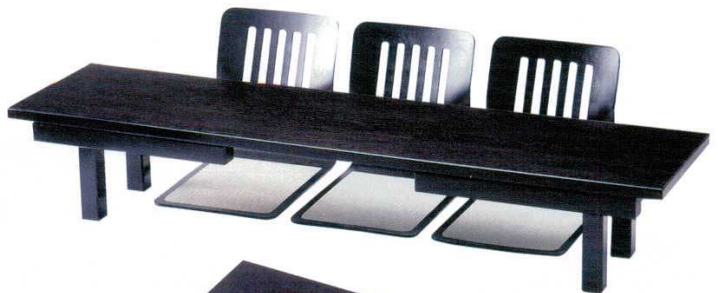

### 木製テーブル・座卓

メラミン黒乾漆

- 8本脚は、脚を折畳む事で座卓に早変わり。高脚・低脚で使えます。

2人用 / 150巾

幕板は、お客様の足元を目かしくになります。また取りはずしが出来ます。

天板をはずして積み重ねて収納出来ます。

【A】困ニュー優楽膳 黒石目 [ハード塗]

- 760-09-2S3 **28,500円** 2229756009  
セット (72×48×62.3H) 天板をはずして積み重ねて収納出来ます。
- 760-10-2S3 **7,500円** 2229756010  
天板のみ (72×48×4H) 天板が傷つきましたら、天板のみの交換が出来ます。

- 760-11-2S3 **31,000円** 2329760011  
困新優高椅子 (横張り) ページュ (布) (44.5×48×71H(35SH)) 梱4

【A】D.X二月堂 黒石目 [強化塗]

- 760-12-2S3 **16,200円** 2229756012  
底塗りなし (72×48×31.2H)
- 760-13-2S3 **19,200円** 2229756013  
底・足黒塗 (72×48×31.2H)
- 760-14-2S3 **11,600円** 2229756014  
困格子和座椅子 ブラウン (40×49×43.5H)