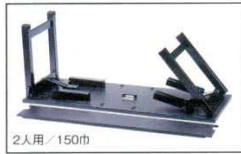

### 木製テーブル・座卓

メラミン黒乾漆

- 8本脚は、脚を折畳む事で座卓に早変わり。高脚・低脚で使えます。

2人用 / 150巾

幕板は、お客様の足元を目かしくになります。また取りはずしが出来ます。

天板をはずして積み重ねて収納出来ます。

【A】困ニュー優楽膳 黒石目 [ハード塗]

- 760-09-2S3 **28,500円** 2229756009  
セット (72×48×62.3H) 天板をはずして積み重ねて収納出来ます。
- 760-10-2S3 **7,500円** 2229756010  
天板のみ (72×48×4H) 天板が傷つきましたら、天板のみの交換が出来ます。