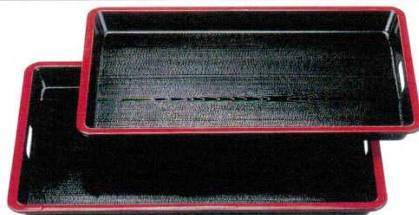

### 木製テーブル・座卓

メラミン黒乾漆

- 8本脚は、脚を折畳む事で座卓に早変わり。高脚・低脚で使えます。

2人用 / 150巾

幕板は、お客様の足元を目かしくになります。また取りはずしが出来ます。

天板をはずして積み重ねて収納出来ます。

【A】困ニュー優楽膳 黒石目 [ハード塗]

- 760-09-2S3 **28,500円** 2229756009  
セット (72×48×62.3H) 天板をはずして積み重ねて収納出来ます。
- 760-10-2S3 **7,500円** 2229756010  
天板のみ (72×48×4H) 天板が傷つきましたら、天板のみの交換が出来ます。

- 760-11-2S3 **31,000円** 2329760011  
困新優高椅子 (横張り) ページュ (布) (44.5×48×71H(35SH)) 梱4

【A】D.X二月堂 黒石目 [強化塗]

- 760-12-2S3 **16,200円** 2229756012  
底塗りなし (72×48×31.2H)
- 760-13-2S3 **19,200円** 2229756013  
底・足黒塗 (72×48×31.2H)
- 760-14-2S3 **11,600円** 2229756014  
困格子和座椅子 ブラウン (40×49×43.5H)

### 脇取盆

- 【A】(中) 隅丸脇取盆 新黒木目天朱  
760-15-2S3 **4,700円** 尺9寸(中) (57.5×36.3×4H) 1929634026
- 760-16-2S3 **5,400円** 2尺(中) (61.2×39.9×4H) 1929634027
- 【A】幅広型 (大) 隅丸脇取盆 新黒木目天朱  
760-17-2S3 **5,500円** 尺9寸(大) (57.5×42.3×4.2H) 2029682032
- 760-18-2S3 **6,000円** 2尺(大) (61.2×46×4.2H) 2029682033