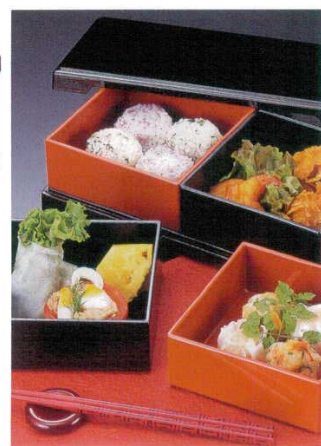

764-32-2S3 **850円** 2329764032

[A] ファンシー松花堂 蓋 茶パール

(25.5×13.3×1.9H) 100入

764-33-2S3 **850円** 2329764033

[A] ファンシー松花堂 底台 茶パール

(25.5×13.3×2H) 100入

764-34-2S3 **700円** 2329764034

[A] ファンシー松花堂 中子 朱内朱

(12.3×12.3×4.9H) 80入

764-35-2S3 **700円** 2329764035

[A] ファンシー松花堂 中子 黒内黒

(12.3×12.3×4.9H) 80入

和食内付小鉢鉢
和食用湯呑茶碗
酒器用湯呑茶碗
酒器用湯呑茶碗
井茶碗

急須・茶壺

和陶・土器

和陶・土器