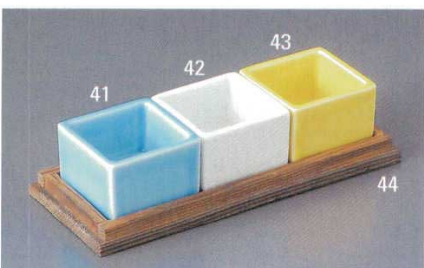

41 42 43 44
095-41-1B3 320円 トルコマス珍味 (4.8×3.4) 2012093013
095-42-1B3 320円 青白珍味 (4.8×3.4) 2012093012
095-43-1B3 320円 黄マス型珍味 (4.8×3.4) 2012093014
095-44-1B3 850円 珍味台(焼杉台) (24.5×8.4×2.7H) 2012093015