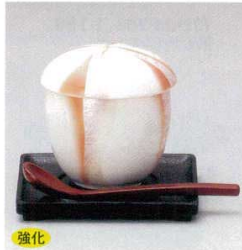

強化
101-34-22B 2,050円 銀彩ねじりむし碗(大)
80入 8×8.5cm
101-35-27B 380円 朱塗龍首スプーン
13.3×2.7cm[A]
101-36-27B 800円 黒石目塗茶碗蒸し台
11×11×1.3cm[M]