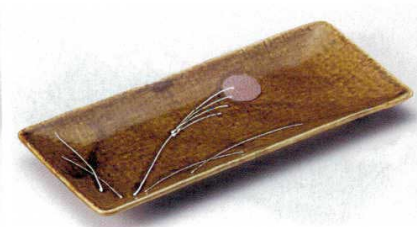

中華オーブン

中華食器単品

四日布万古の器

昆布の器

木竹製器その他

132-1-74B 1,300円 綿ぼうし小判長皿
20入 29.8×12.8×3cm

132-2-43B 1,300円 クリーム点紋長角皿
40入 35×11.3×1.6cm

132-3-13B 1,300円 白うのふさんま皿
30入 32×10.2cm

土物

132-4-80B 1,300円 油滴天目変形サンマ
40入 31.5×12.5×3cm

132-5-43B 1,300円 黒刷毛長角皿
40入 35×11.3×1.6cm

土物

132-6-31B 1,200円 南蛮刷毛目付皿
30入 34.3×11.8cm

132-7-21B 1,200円 紅花サンマ皿
30入 26.8×12.3×2.7cm

132-8-33B 1,150円 黒軸織部流長盛皿
30入 32.5×11cm

132-9-11B 1,100円 クリーム流さんま皿
60入 35.8×10.4cm

土物

132-10-74B 1,100円 黒備前サンマ皿
40入 28×13×3cm

132-11-23B 1,070円 織部ススキさんま皿
50入 28×12.5cm

土物

132-12-84B 1,050円 砂ビードロさんま皿
40入 31.5×12.5×3.5cm

132-13-32B 1,000円 古代釉れいめい荒ソギサンマ皿
50入 29.5×12.3×2.3cm

132-14-33B 1,000円 涼風29cmサンマ皿
30入 29.5×12.7×2cm

132-15-5B 1,000円 銀彩藍釉長角皿
40入 29.3×12.4×2.3cm

132-16-25B 1,000円 黒水晶しおり長皿
40入 26.7×12×2.2cm

132-17-25B 1,000円 粉引しおり長皿
40入 26.7×12×2.2cm

132-18-33B 970円 黒伊賀茶吹29cmサンマ皿
30入 29.5×12.7×2cm