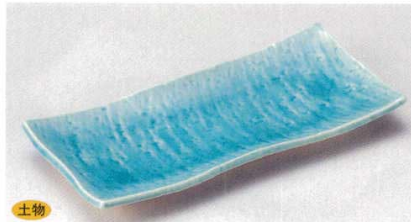

中華オープン

中華食器単品

四日市方言の器

民藝の器

木竹器その他

133-1-5B 960円 白釉荒ソギ長角皿
40入 29.2×12.3×2.2cm

133-2-31B 960円 南蛮吹付出皿
40入 28×11.9cm

133-3-32B 960円 古代釉れいめいスクエア29cm長角皿
60入 30×12.5×2.5cm

133-4-32B 960円 黒銀彩29cm長角皿
40入 30×12.5×2.5cm

土物

133-5-74B 950円 トルコ貫入サンマ皿
40入 28.3×12.6×2.8cm

土物

133-6-76B 950円 赤土白釉長丸大皿
40入 33.5×11.5×1.7cm

133-7-73B 930円 織部梅さんま皿
40入 30.3×12×2.3cm

土物

133-8-5B 920円 エメラルドグリーン長角皿
40入 29.3×12.1×2.2cm