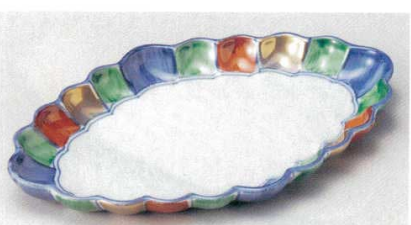

土物
141-9-22B 1,800円 手造り灰釉長角皿
30入 13×26.5cm

土物
141-10-90B 1,800円 黒銀彩焼物皿
40入 24.5×13×2.5cm

土物
141-11-90B 1,800円 黒刷毛目焼物皿
40入 24.5×13×2.5cm

141-12-22B 1,800円 布目淵オリへ8.0焼物皿
40入 25×13×2.5cm

土物 南蛮乱十草
141-13-74B 1,300円 8.0焼物皿 30入 21.4×16×2.3cm

141-14-74B 1,800円 9.0長角皿 20入 26.3×15.9×2.3cm

141-15-23B 1,780円 東雲流水焼皿
40入 20×14.5cm

141-16-52B 1,750円 花心十草菊彫形焼物皿
40入 22×14.3cm

土物
141-17-11B 1,700円 プチフラワー平長角皿(赤)
80入 23.8×12.6×2cm

土物 南蛮織部
141-18-11B 1,700円 日だまり23cmプラター
40入 23×11.7×1.4cm