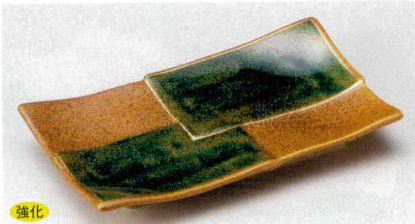

Catalogue No.
20189-142

142 焼物皿 *Broiled Fish Plates*

特選和食器
和食器単品
和食器オープン
特選洋食器
洋食器オープン
洋食器単品
中華オープン
中華食器単品
四日市万古の器
民芸の器
木竹製器その他

強化

142-1-74B 1,700円 南蛮市松8.0長角皿
40入 21.3×12.2×3cm

142-2-11B 1,700円 プチフラワー平長角皿(青)
80入 23.8×12.6×2cm

142-3-74B 1,700円 呉須魚型焼物皿
30入 22×14.5×3.6cm

142-4-52B 1,650円 ヒワ釉まな板焼物皿
40入 21.5×12×3.7cm

142-5-70B 1,620円 青白磁9.0長角皿
40入 25×17cm

142-6-74B 1,680円 吹墨菱型焼物皿
40入 23×16cm

強化

142-7-22B 1,550円 青地椿円菊型盛皿
40入 22.7×16cm