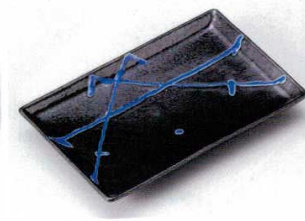

148-5-70B 680円 白流水半月皿(大)
80入 22×12.5×2cm

土物

148-6-5B 730円 ホタル粉引切立半月焼物皿
50入 22×14×1.6cm

土物

148-7-43B 700円 弥生半月焼物皿
80入 21.4×12.6×2cm

土物

148-8-22B 700円 呉須刷毛空豆型焼物皿
60入 21.5×12cm

土物

148-9-32B 740円 7.0黒桜十草トルコブルー
60入 21×13.5×2.5cm

土物

148-10-74B 730円 天目ルリ流7.0焼物皿
50入 20.2×12.8×2.8cm

土物

148-11-33B 890円 黒伊賀茶吹22cm焼物皿
40入 22×15×2cm

土物

148-12-74B 700円 織部橋変型焼物皿
80入 18×11.8×2cm

土物