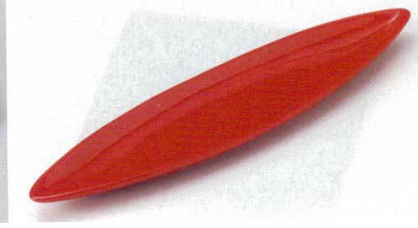

164-13-24B **500**円 ティッシュ(小) 100入 13.5×8×2.5cm
164-14-24B **1,250**円 ティッシュ(中) 80入 23×12.5×3cm
164-15-24B **2,100**円 ティッシュ(大) 60入 33×17×5.5cm

164-16-45B **780**円 楕円鉢 30入 24×13.5×3.5cm
164-17-45B **1,680**円 楕円大鉢 20入 30×17.5×4cm

164-18-32B **1,900**円 古代れいめい石目盛込皿
30入 36×15×4cm

164-19-32B **1,850**円 新粉引石目盛込皿
30入 36×15×4cm

164-20-32B **1,850**円 磁器リーフティッシュ先付
60入 38×8.5×2.5cm

164-21-74B **700**円 舟型小鉢 80入 22×10×3.4cm
164-22-74B **1,600**円 舟型盛鉢 30入 33.5×14.7×4.3cm