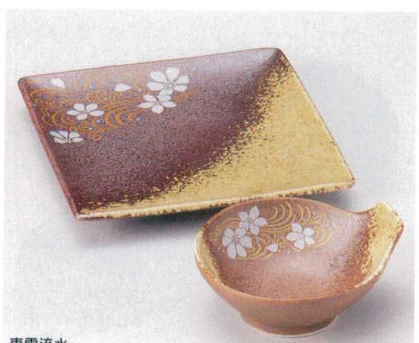

175-4-52B 2,180円 丸7.0皿 30入 21.8×3cm
175-5-52B 1,000円 手付香水 120入 12.7×11.4×5.5cm

ネズミ志野

175-6-73B 2,050円 花型天皿 40入 21.7×3.4cm
175-7-73B 540円 丸香水 120入 11×3.8cm

織部吹

175-8-25B 2,030円 7.5天皿 60入 23cm
175-9-25B 930円 香水 80入 12.7×12.1×4.5cm

黒潮

175-10-73B 2,000円 7.0天皿 40入 21.5×3cm
175-11-73B 660円 香水 120入 13×11.8×4.5cm

土物 白刷毛赤い糸

175-12-73B 2,000円 8.0天皿 30入 22.3×3.3cm
175-13-73B 700円 香水 120入 11.2×4.5cm

黒織部流し

175-14-22B 2,000円 7.0花型皿 40入 22.8×3.8cm
175-15-22B 670円 香水 100入 11.6×5cm

美濃伊賀織部

175-16-22B 1,950円 7.5皿 30入 23×3.5cm
175-17-22B 670円 香水 100入 11.4×4.6cm

東雲流水

175-18-23B 1,890円 正角天プラ 40入 18.3×18.3cm
175-19-23B 840円 香水 120入 7×4.5cm

紅梅野書

175-20-23B 1,860円 7.0皿 30入 22.8×3cm
175-21-23B 760円 香水 120入 12.4×4.5cm