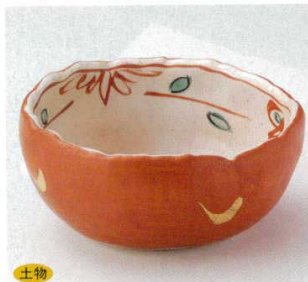

中華オーブン

中華食器単品

西日本方言の器

民芸の器

手付製器の地

土物
20-1-70B 2,100円 現代織部6.0鉢
50入 18×4.3cm

土物
20-2-22B 1,800円 備前くしめ5.0向付
16×5cm

土物
20-3-22B 1,900円 備前なぶり手5.0鉢
50入 17.5×16×4cm

土物
20-4-52B 1,880円 サビ十草5.0変形鉢
40入 14.6×5.8cm

土物
20-5-23B 3,150円 粉引赤巻花絵5.5ぶりぶり井
30入 17×16×8.5cm

土物
20-6-22B 1,900円 錆ちらし5.0向付
15.5×5.7cm

土物
20-7-23B 4,000円 釉裏金彩高台刺身鉢
30入 15.2×5.8cm

土物
20-8-33B 2,000円 織部吹中鉢
60入 14.5×8cm