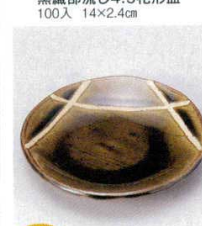

**226-20-43B 600円**  
弥生ろくべい取皿  
100入 14×3.3cm

**226-21-5B 630円**  
ピンク吹ゆら花型皿  
80入 13.5×3cm

土物

**226-22-5B 350円**  
白伊賀かやめ4.0皿  
120入 13.8×2cm

**226-23-43B 380円**  
黒結晶すじ丸皿  
100入 14.3×2.1cm

土物

**226-24-5B 350円**  
白均窯かやめ4.0皿  
120入 13.8×2cm

土物

**226-25-33B 600円**  
織部銘々皿(手造り)  
60入 14.5cm

**226-26-32B 410円**  
黒織部流し5.0皿  
100入 15.2×2.5cm

土物

**226-27-74B 670円**  
むさしの4.5丸皿  
100入 14cm

強化

**226-28-22B 600円**  
ガンキ厚口取皿  
120入 14×1.7cm

土物